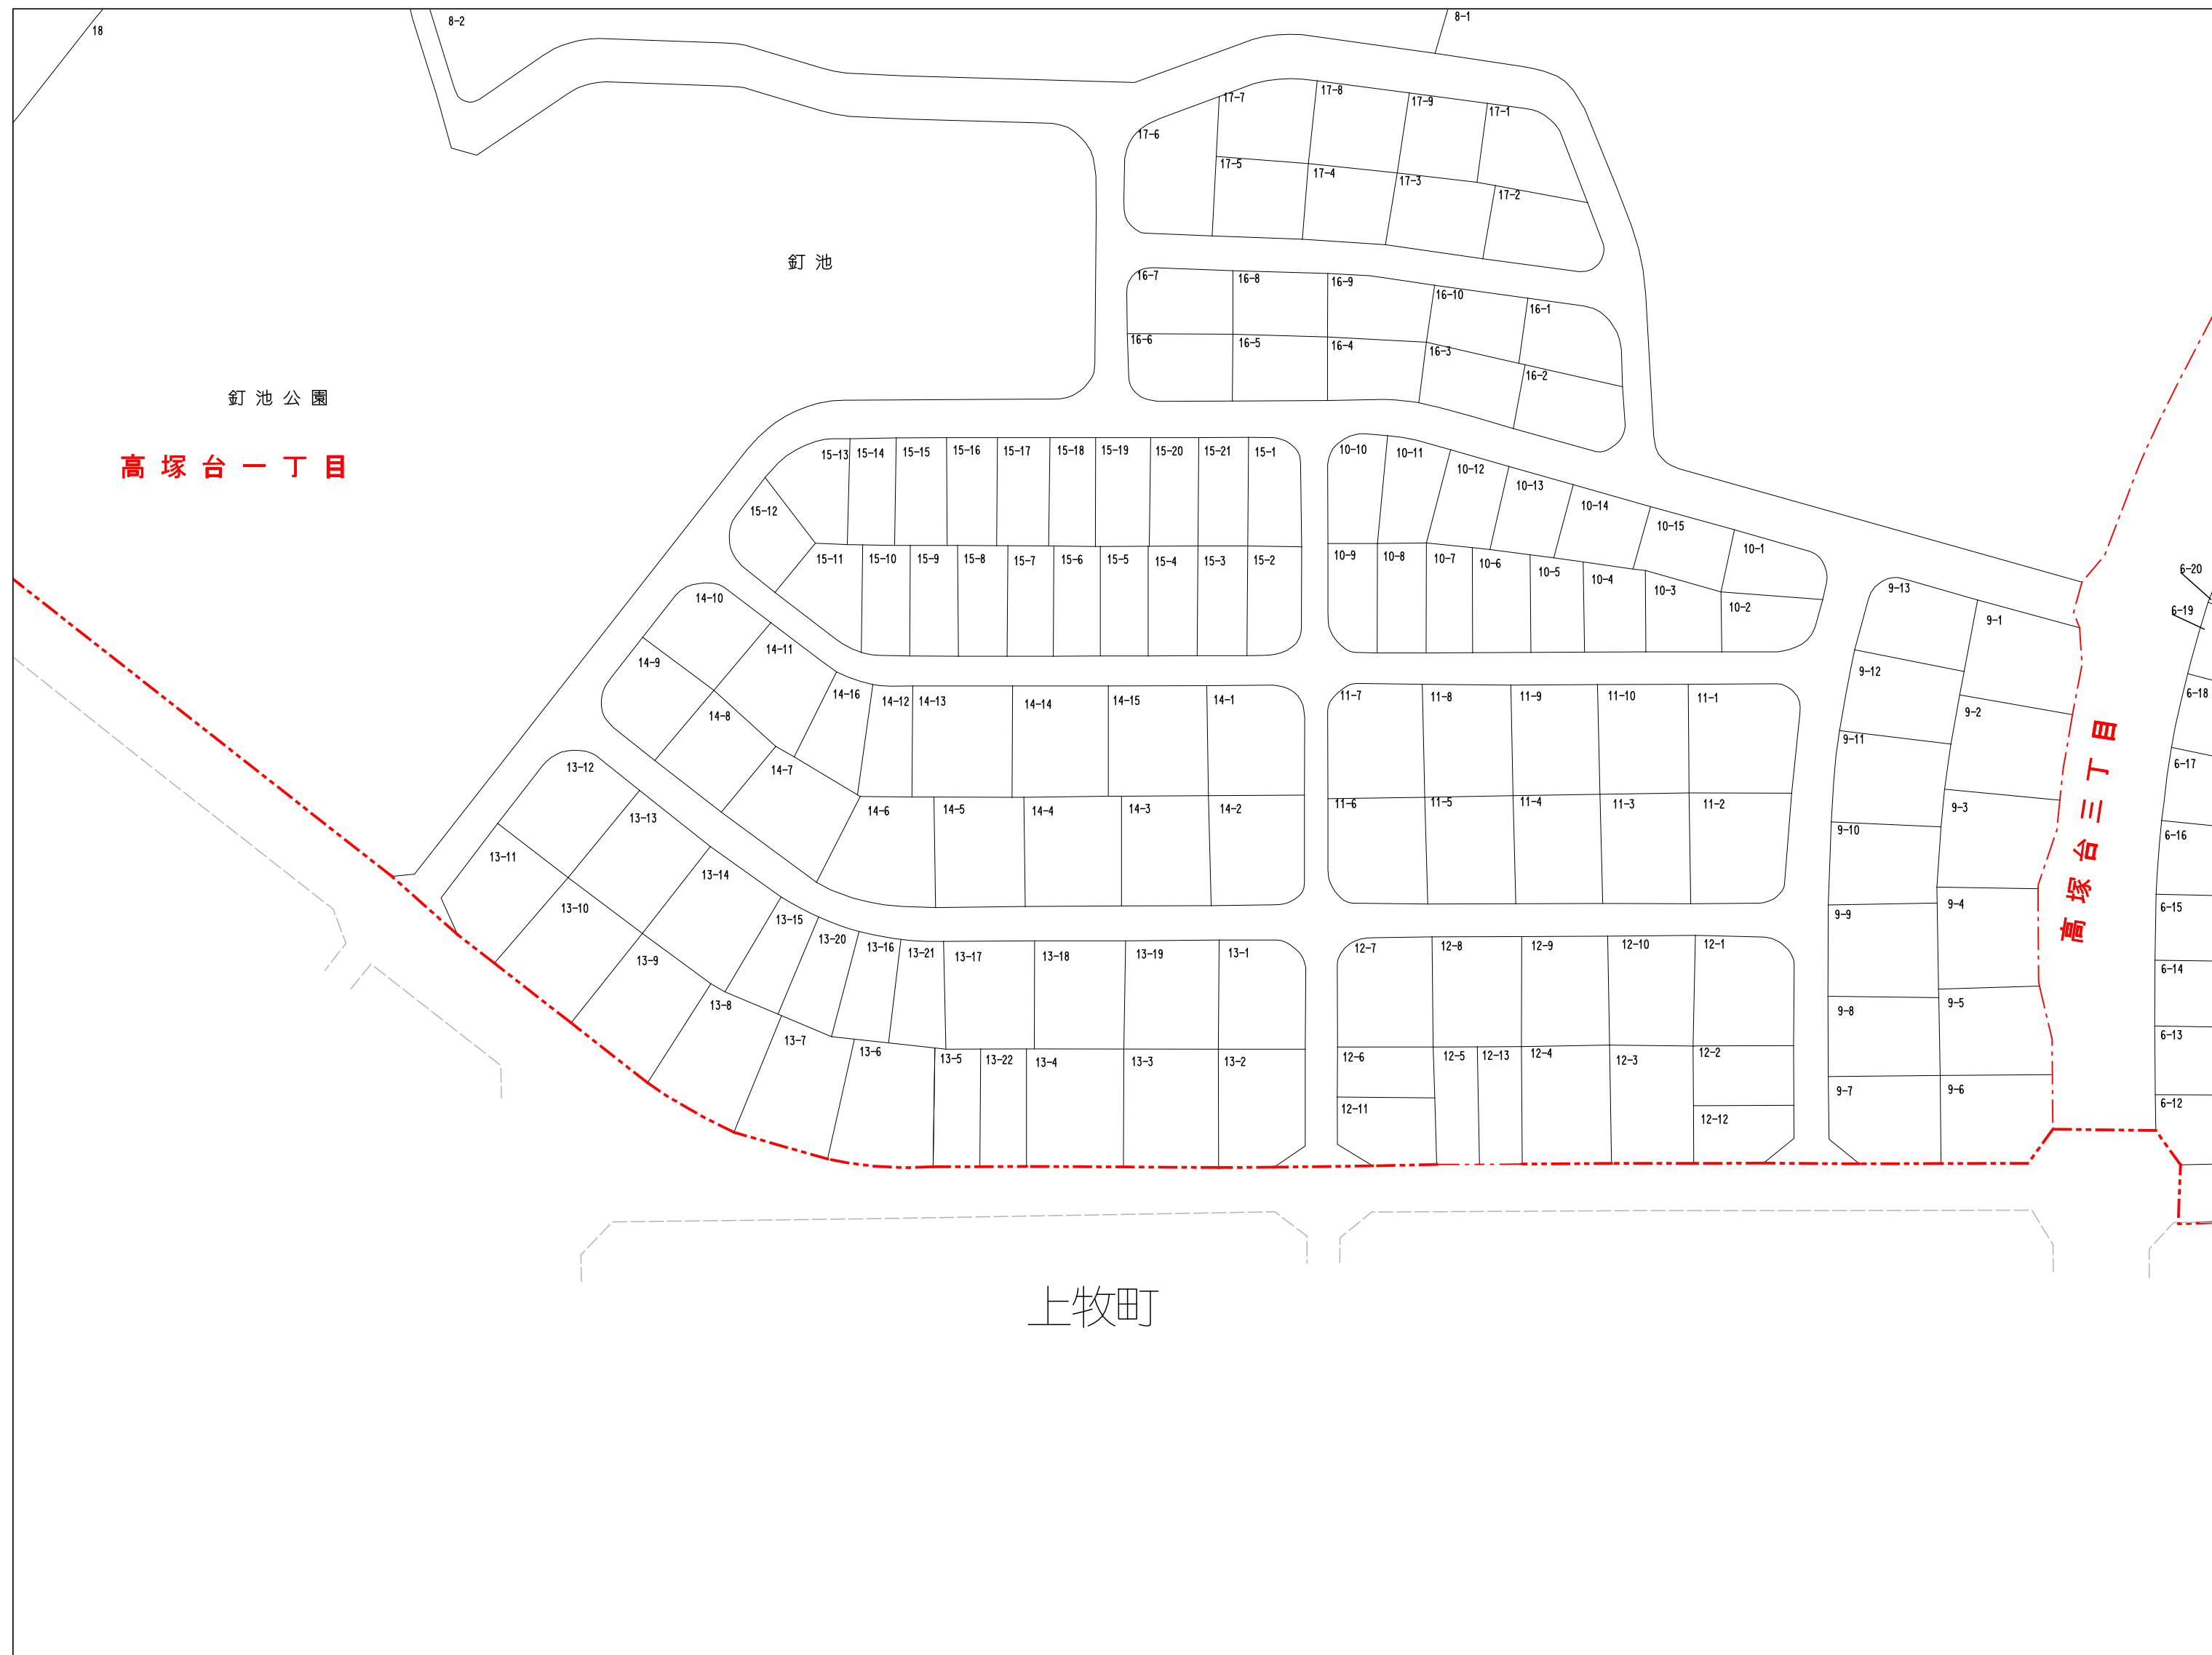

# 河合町地番図

令和6年1月1日作成  
 この地図は地番参考図（法的効力なし）であって売買相続等の法的行為をする場合には法務局備付の図面によってください。