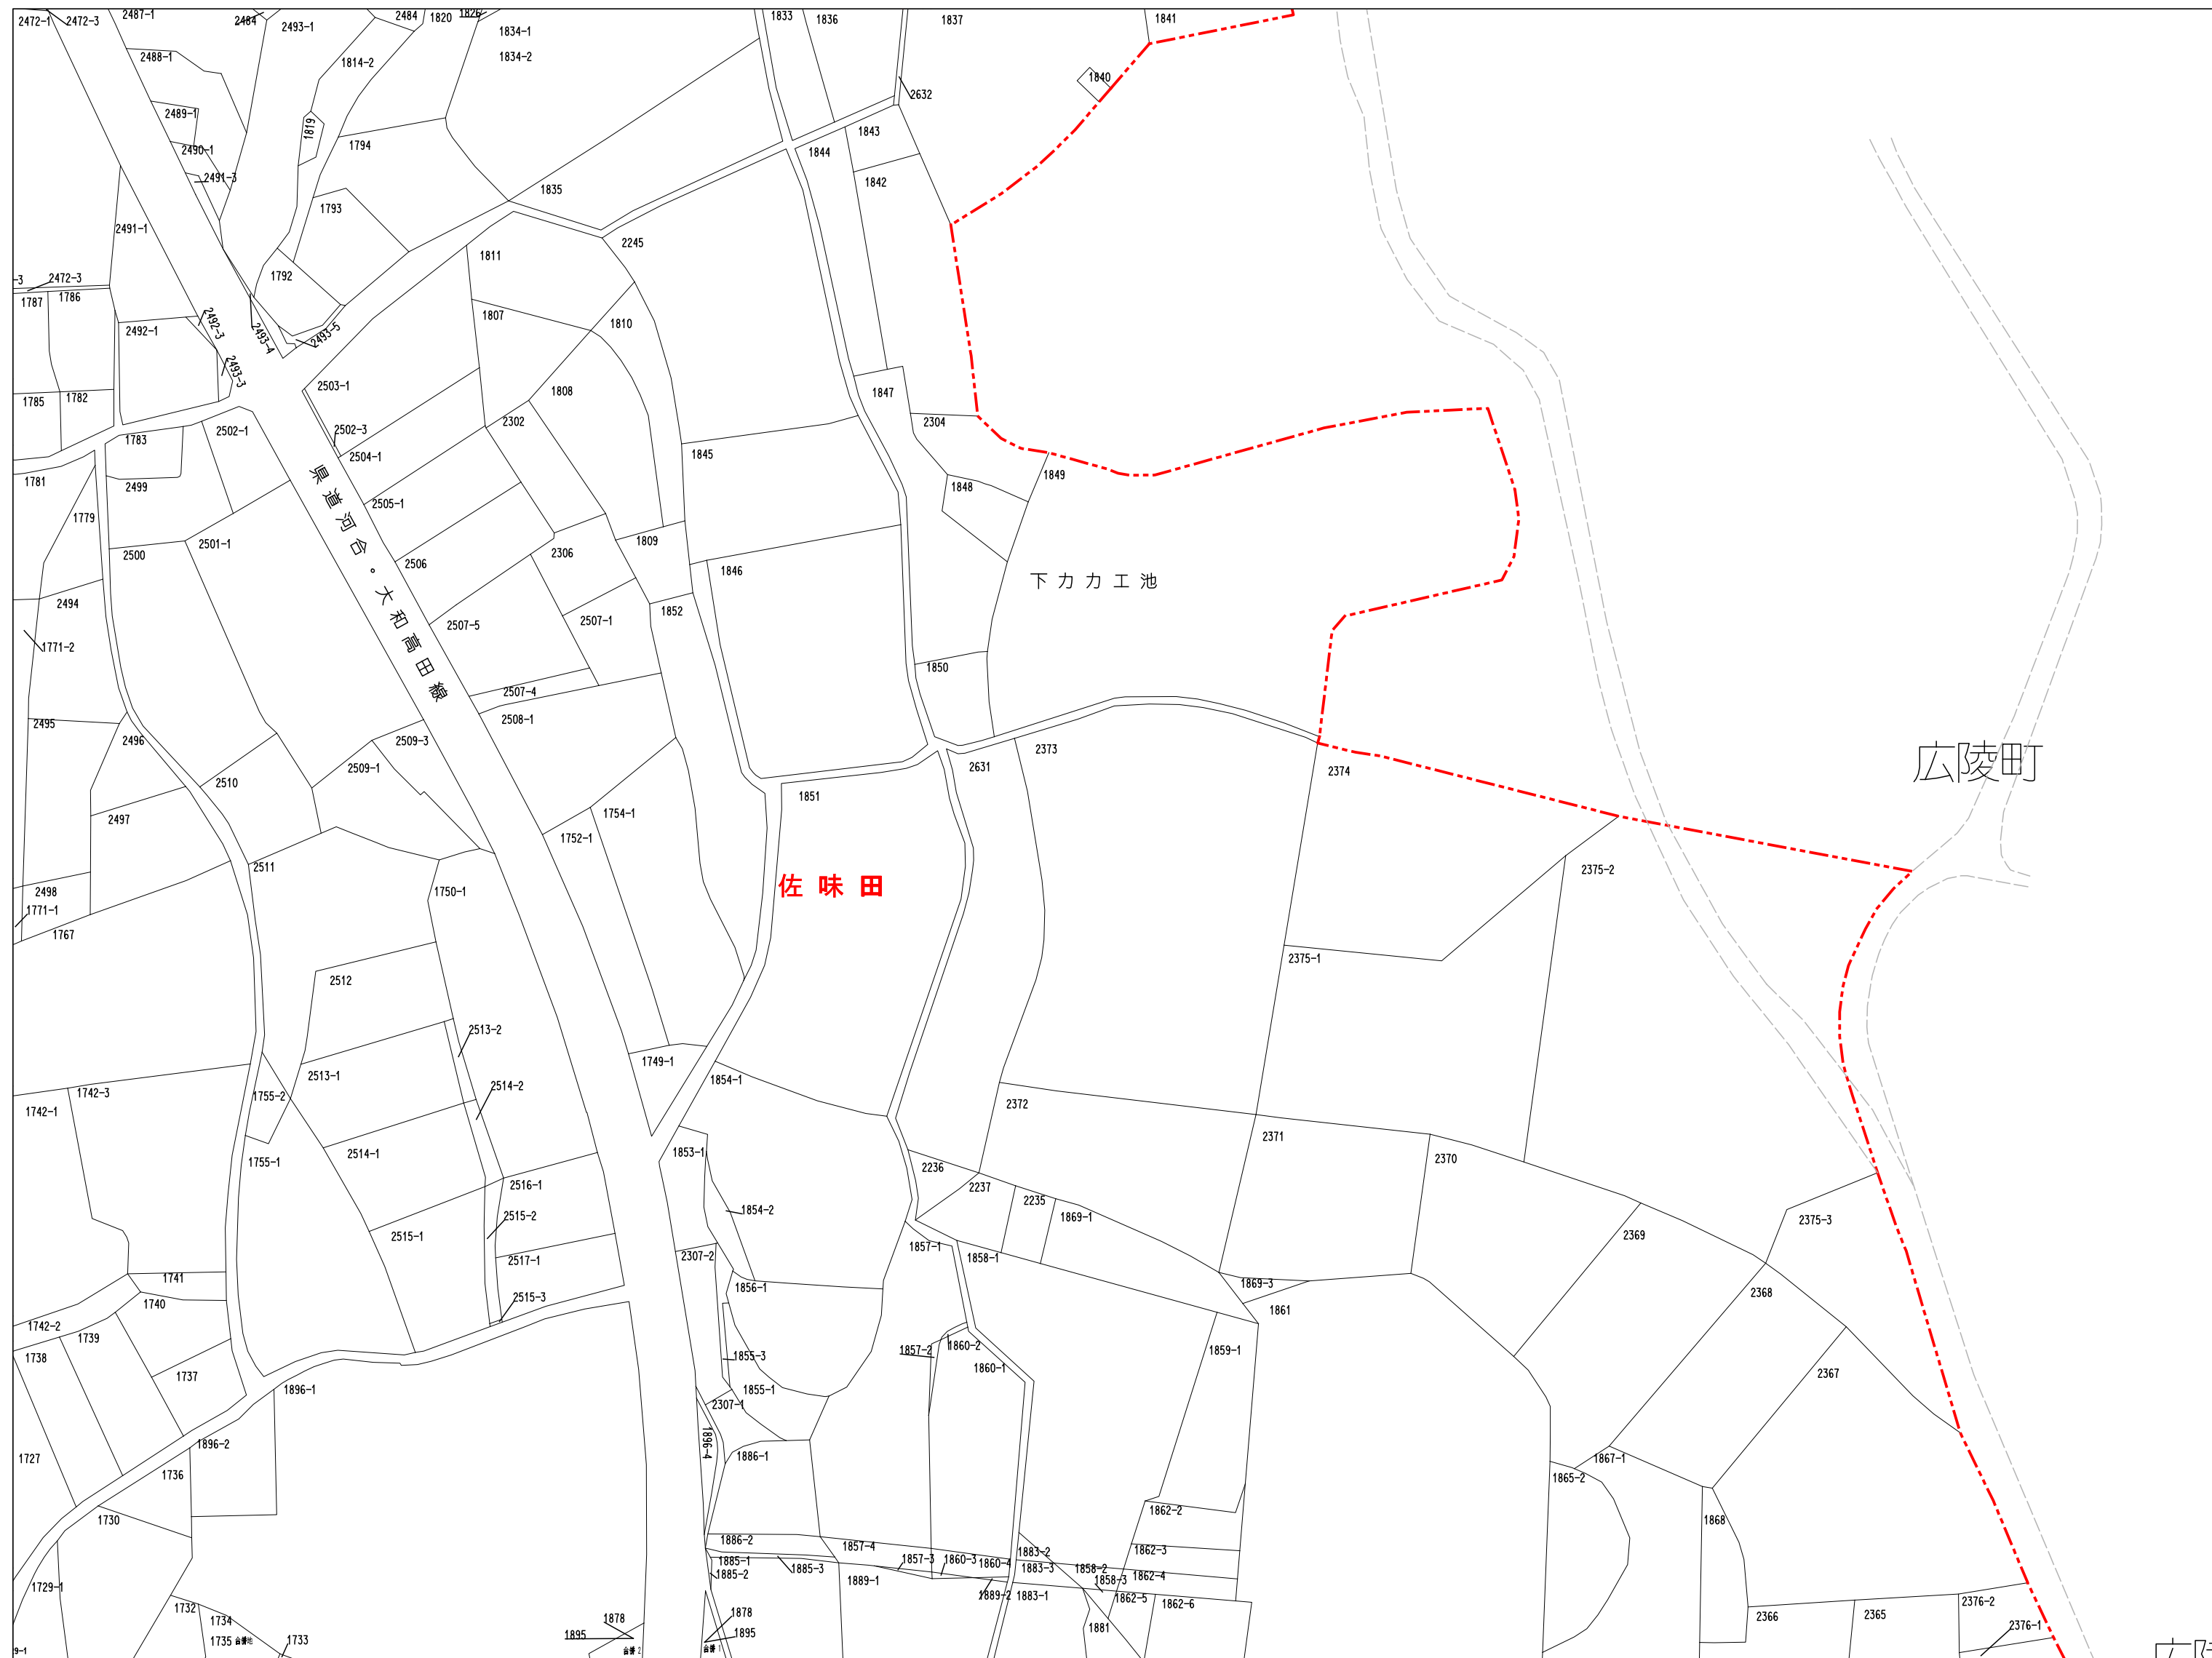

# 河合町地番図

73	74	
76	77	
79	80	81

令和6年1月1日作成  
 この地図は地番参考図（法的効力なし）であって売買相続等の  
 法的行為をする場合には法務局備付の図面によってください。

計画機関 河合町役場