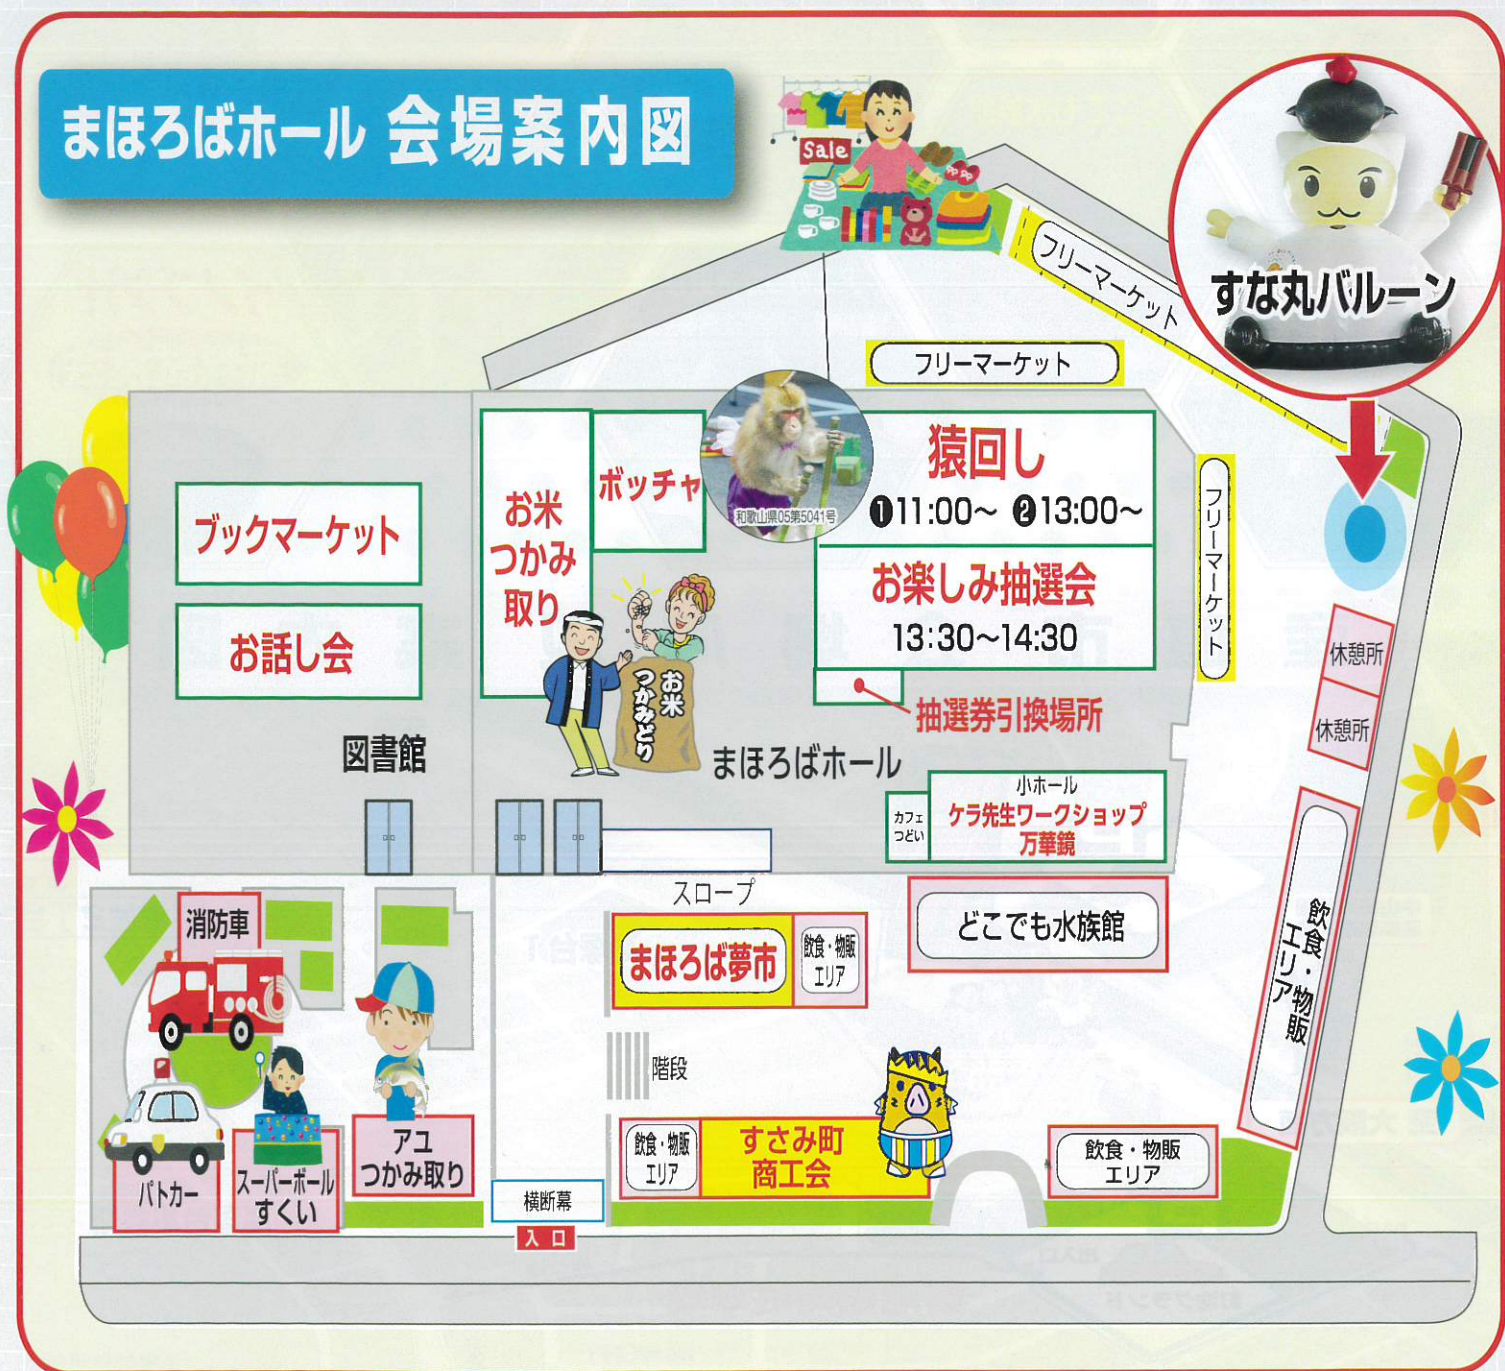

産直市

令和6年
5/11土
 まほろばホール
 AM10:00~
 雨天決行

- すな丸バルーン**: A mascot character holding a balloon.
- 河合町福祉団体**: A table displaying colorful handmade goods.
- 猿回し(大ホール)**: A monkey in a purple outfit holding a staff.
- すさみ町商工会**: A banner for '大漁' (Big Catch) with fish illustrations.
- 河合町商工会**: Hands preparing small round food items (possibly dumplings).
- どこでも水族館**: A large sea turtle swimming in a blue tank.
- 大道芸パフォーマンス(会場巡回)**: A street performer playing an accordion.
- まほろば夢市**: A busy outdoor market scene with many people.
- アユのつかみ取り**: People participating in a trout catching activity in a pond.
- イノブタ汁 無料試食会**: A bowl of Inobuta-jiru (pork and potato soup).

産直市会場周辺案内図

豪華商品が当たる!

お楽しみ抽選会

お楽しみ
抽選会引換券
引換開始時間:10:00~
先着順で抽選券と交換 ●お一人様一枚限り

●引換場所:まほろばホール内 ●引換開始:10:00~

●引換日時:5月11日(土) ●お一人様1枚限り

※抽選会は13:30から開始します。大ホールに時間までに必ずご入場ください。

抽選会に参加する場合は、チラシの引換券を切り取り、抽選券と交換する必要があります。

なお、抽選券が予定枚数に達した場合、抽選券との交換は終了しますので、早めに交換をお願いします。

まほろばホール 会場案内図

すな丸バルーン

和歌山県05第5041号

まほろば夢市

すさみ町商工会

飲食・物販
エリア

どこでも水族館

まほろば夢市

飲食・物販
エリア

飲食・物販
エリア

休憩所

休憩所

飲食・物販
エリア

図書館

まほろばホール