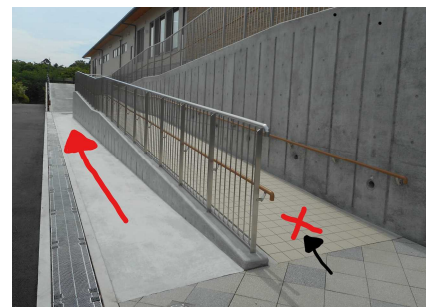

つどいの広場は4月から引き続き、更谷が担当させていただきます。1年間よろしくお祈りします。みなさんに会えるのを楽しみに待っています☆

○かがやきの森こども園内にある『つどいの広場』への来園方法を案内します○

1.『かがやきの森こども園』玄関から入らず左手へ進みます。

2.矢印の方へ進みます。

3.スロープを上がらず、スロープ横をまっすぐ進みます。

4.建物横をお子さんと手を繋ぎ、坂を登ります。
※給食搬入業者等の車が通行しますので十分注意してください。

5.坂を上ったら『子育て支援室』の入り口です♪

つどいのひろば 利用案内

☆日時… 月・水・金 午前9時30分～12時00分
午後1時00分～ 3時30分

※12時～1時は閉園しますので利用できません。

☆場所…かがやきの森こども園内

注意：こども園正面玄関からは入れません。

こども園前の駐車場は利用できませんのでプール横をご利用ください。

☆対象…町内在住の就園前の子どもさんと保護者