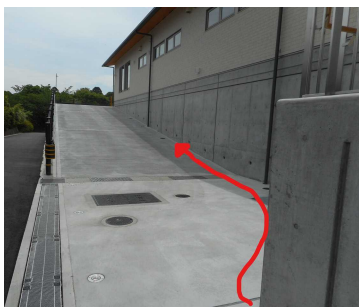

つどいの広場は4月から引き続き、更谷が担当させていただきます。1年間よろしくお祈りします。みなさんに会えるのを楽しみに待っています☆

○かがやきの森こども園内にある『つどいの広場』への来園方法を案内します○

1.『かがやきの森こども園』玄関から入らず左手へ進みます。

2.矢印の方へ進みます。

3.スロープを上がらず、スロープ横をまっすぐ進みます。

4.建物横をお子さんと手を繋ぎ、坂を登ります。
※給食搬入業者等の車が通行しますので十分注意してください。

5.坂を上ったら『子育て支援室』の入り口です♪

つどいのひろば 利用案内

☆日時… 月・水・金 午前9時30分～12時00分
午後1時00分～ 3時30分

※12時～1時は閉園しますので利用できません。

☆場所…かがやきの森こども園内

注意：こども園正面玄関からは入れません。

こども園前の駐車場は利用できませんのでプール横をご利用ください。

☆対象…町内在住の就園前の子どもさんと保護者