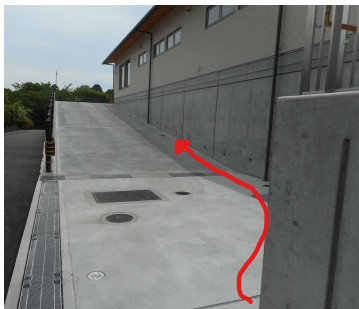

つどいの広場は今年度、4月より更谷が担当させていただきます。1年間よろしくお願ひします。みなさんに会えるのを楽しみに待っています☆是非、遊びにいらしてくださいね。

○かがやきの森こども園内にある『つどいの広場』への来園方法を案内します○

1.『かがやきの森こども園』玄関から入らず左手へ進みます。

2.矢印の方へ進みます。

3.スロープを上がらず、スロープ横をまっすぐ進みます。

4.建物横をお子さんと手を繋ぎ、坂を登ります。  
※給食搬入業者等の車が通行しますので十分注意してください。

5.坂を上ったら『子育て支援室』の入り口です♪