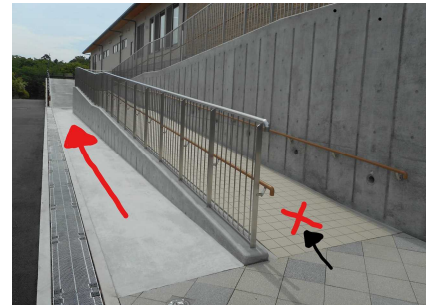

つどいの広場は今年度、4月より更谷が担当させていただきます。1年間よろしくお願ひします。みなさんに会えるのを楽しみに待っています☆是非、遊びにいらしてくださいね。

○かがやきの森こども園内にある『つどいの広場』への来園方法を案内します○

1.『かがやきの森こども園』玄関から入らず左手へ進みます。

2.矢印の方へ進みます。

3.スロープを上がらず、スロープ横をまっすぐ進みます。

4.建物横をお子さんと手を繋ぎ、坂を登ります。  
※給食搬入業者等の車が通行しますので十分注意してください。

5.坂を上ったら『子育て支援室』の入り口です♪