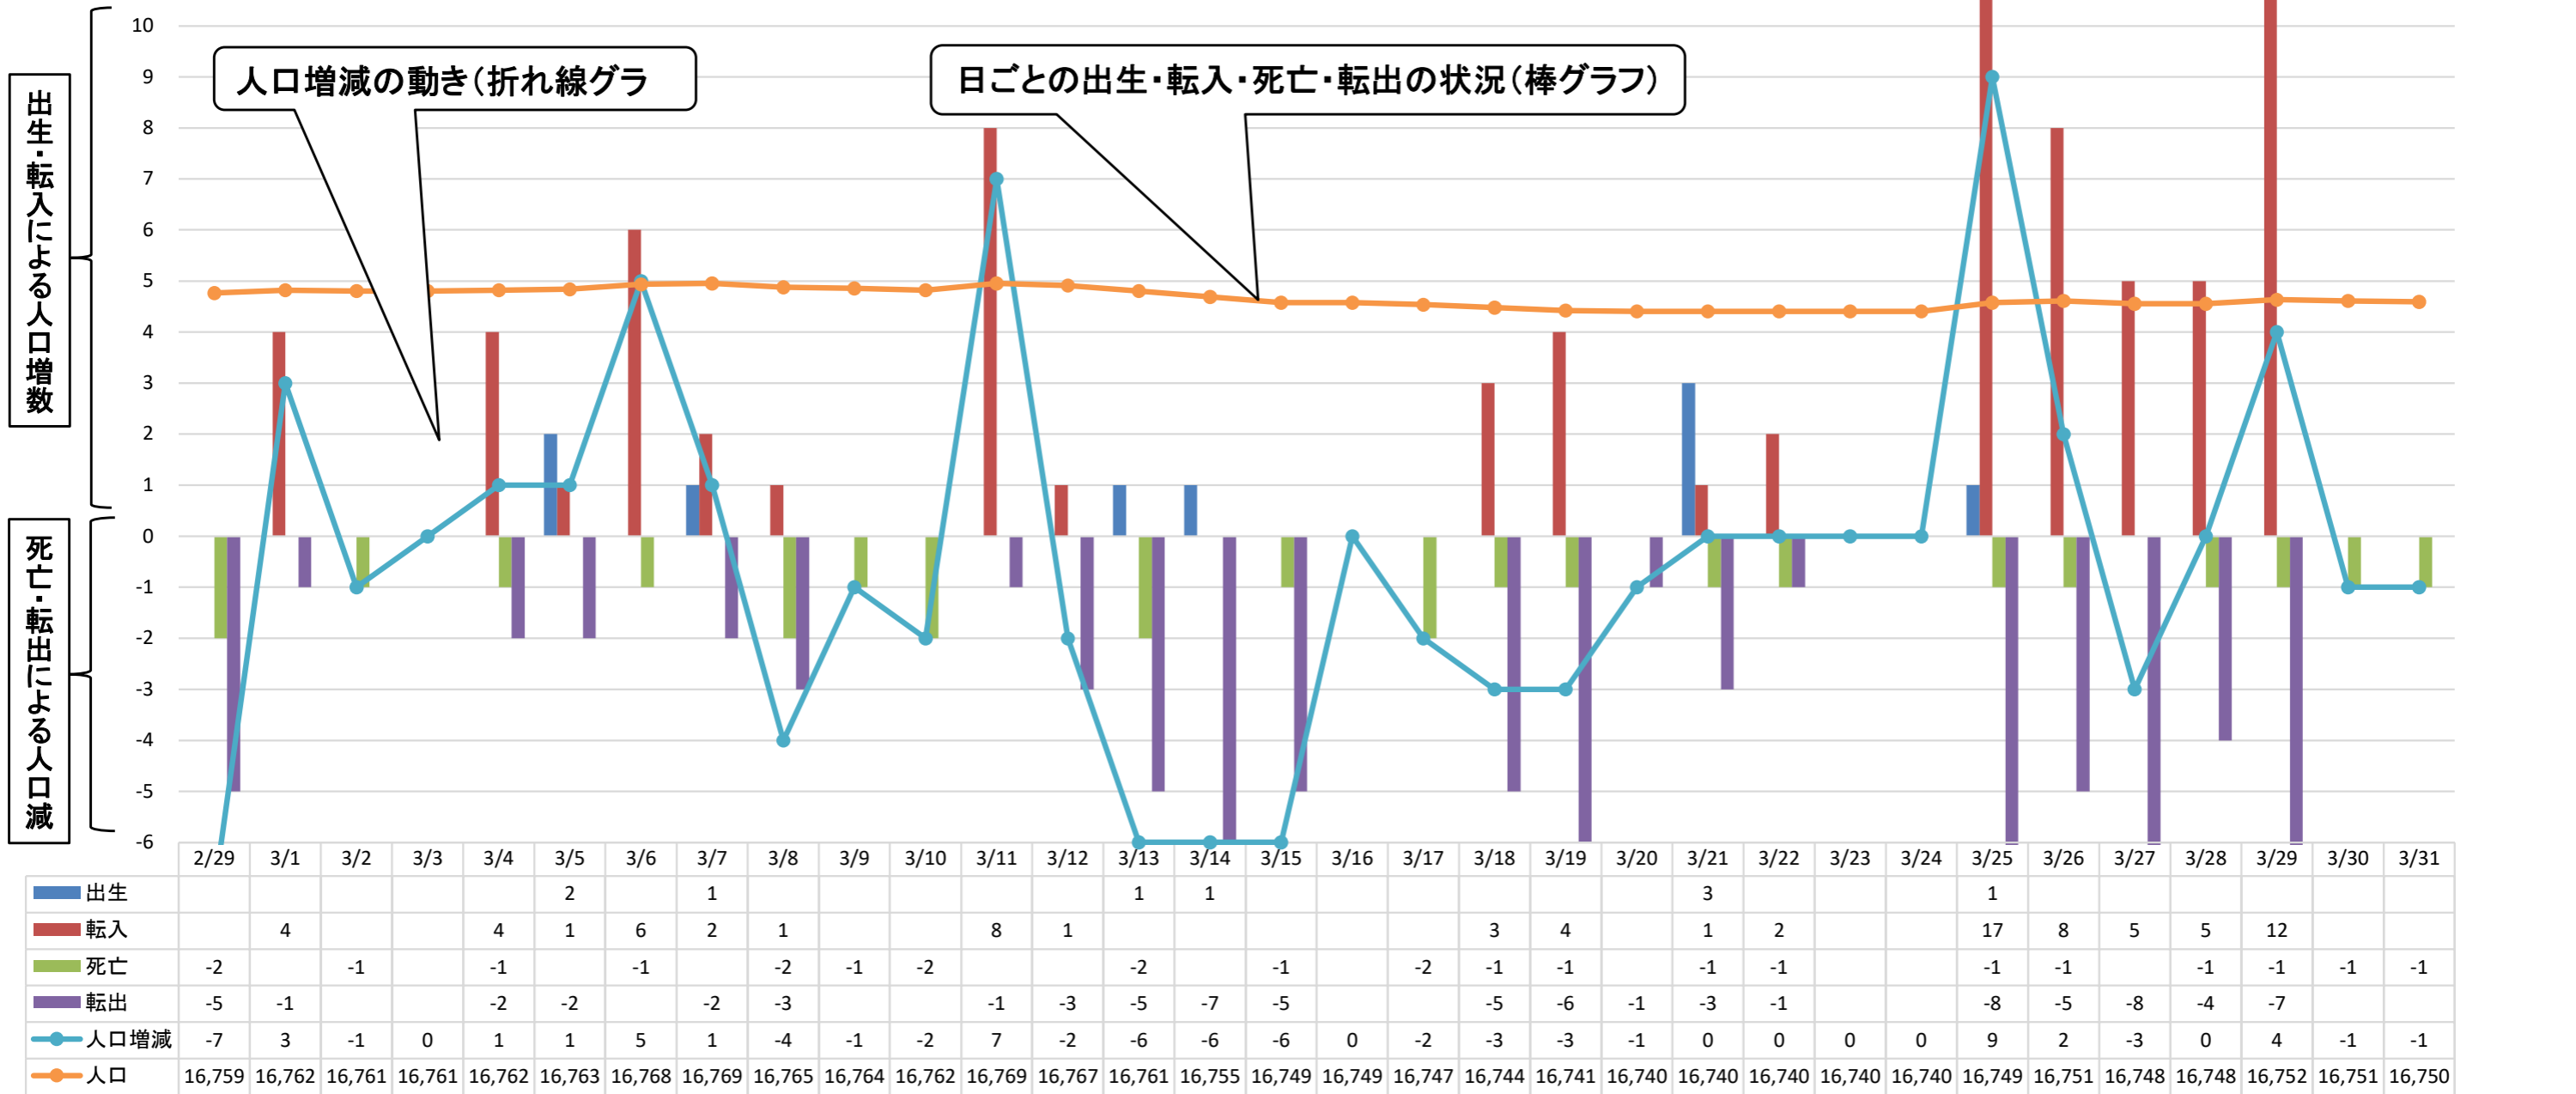

§ 1月前から見る人口の動き §

令和6年2月29日～令和6年3月31日の状況

日ごとの総人口数

届出日時点での状況のため、月末時点での人口と相違することがあり