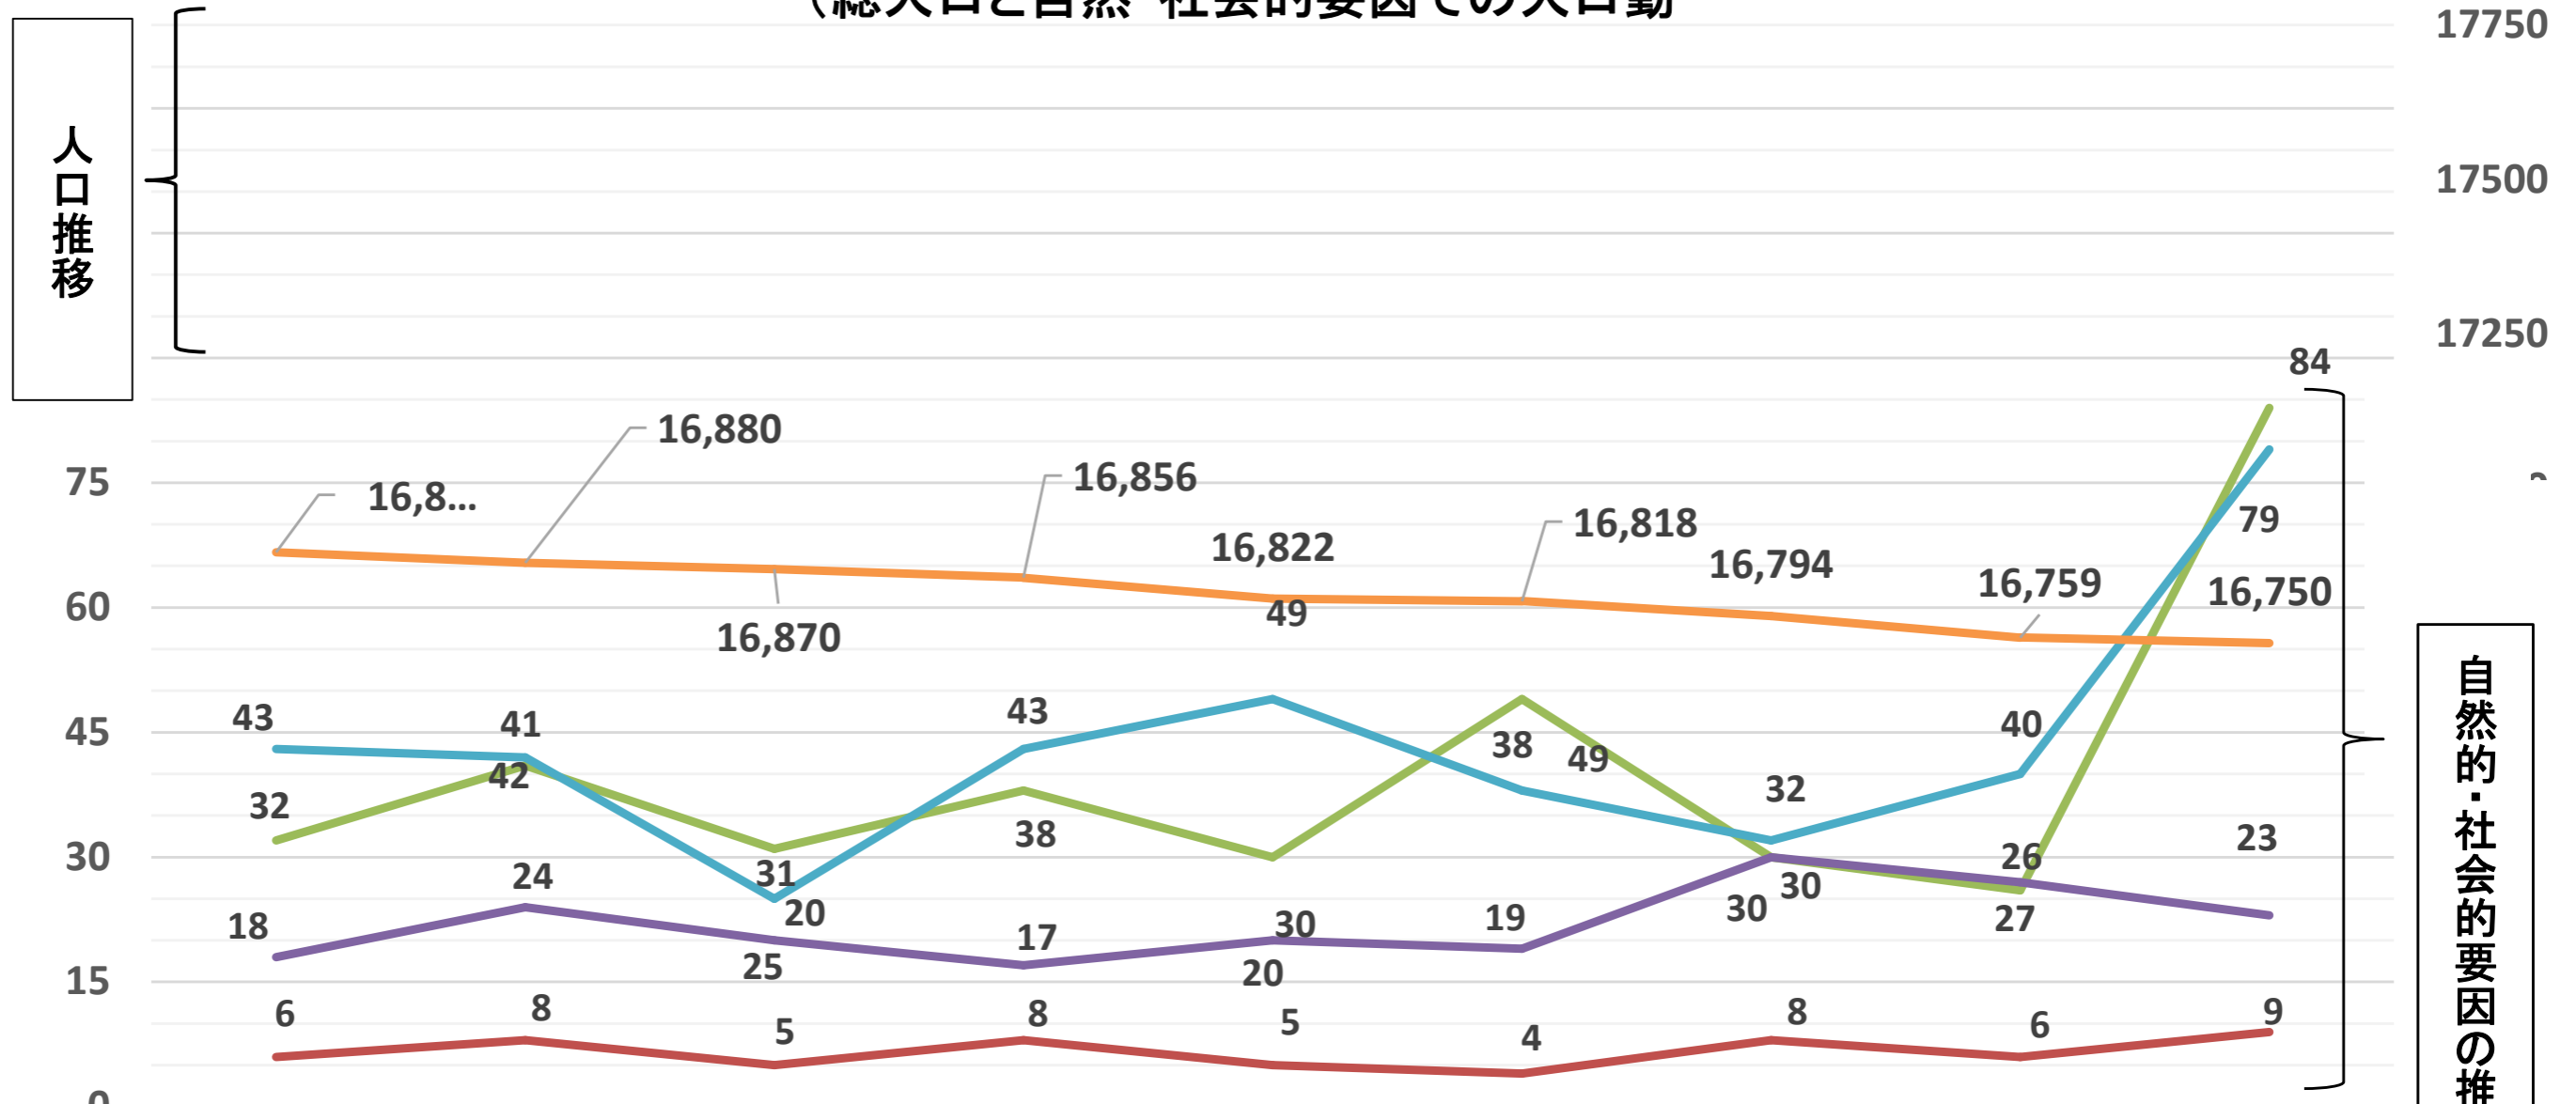

月ごとに見る人口の動き

(総人口と自然・社会的要因での人口動)

	令和5年7月	令和5年8月	令和5年9月	令和5年10月	令和5年11月	令和5年12月	令和6年1月	令和6年2月	令和6年3月
出生	6	8	5	8	5	4	8	6	9
転入	32	41	31	38	30	49	30	26	84
死亡	18	24	20	17	20	19	30	27	23
転出	43	42	25	43	49	38	32	40	79
人口	16,897	16,880	16,870	16,856	16,822	16,818	16,794	16,759	16,750