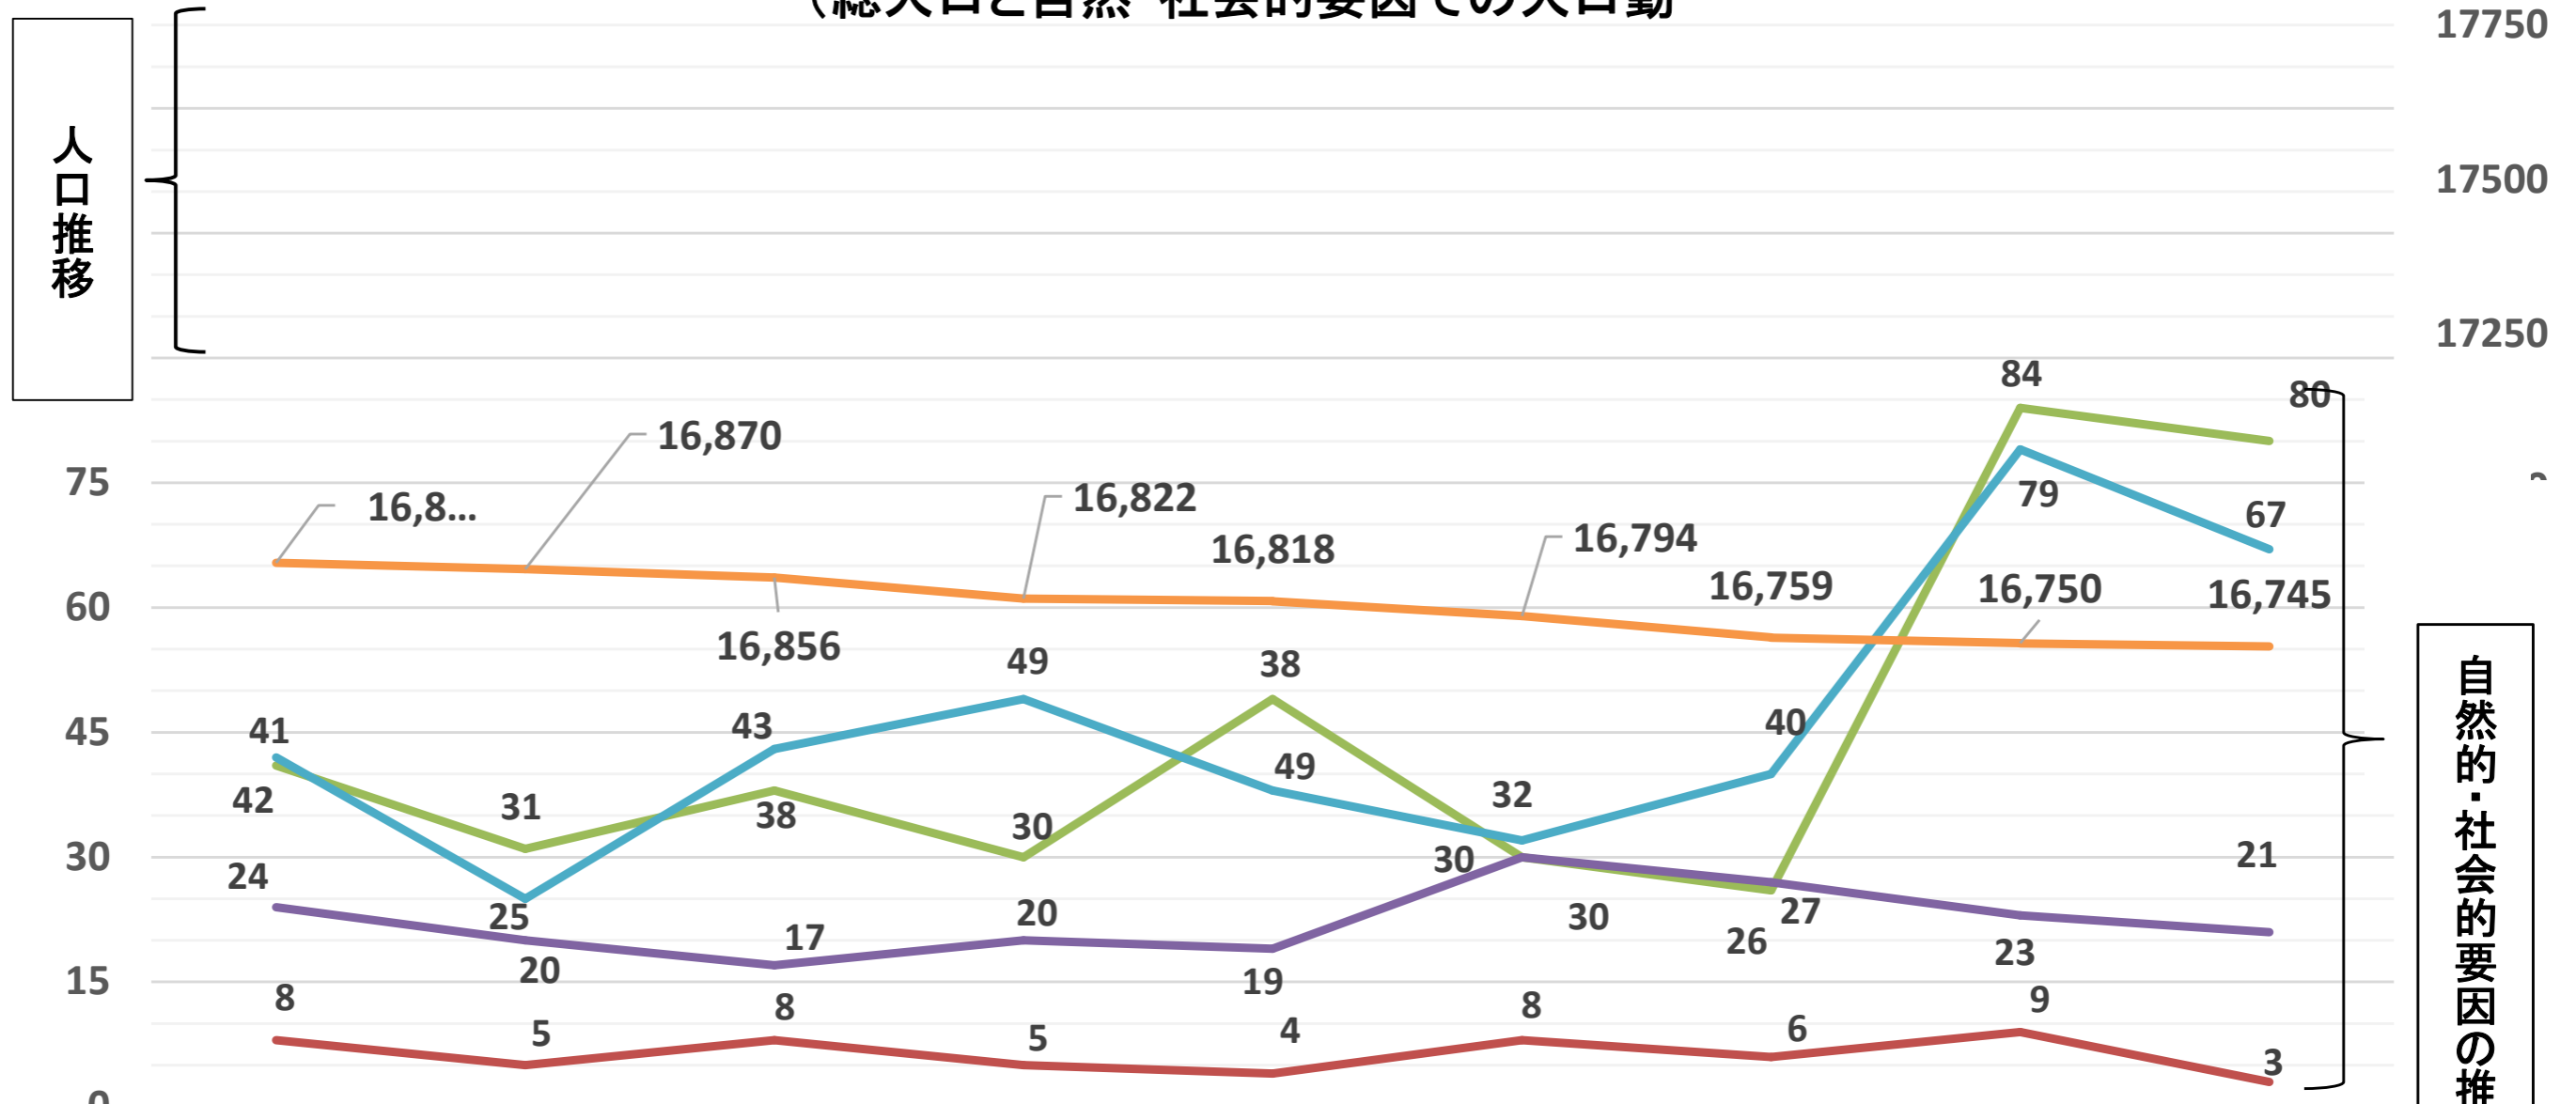

# 月ごとに見る人口の動き

## (総人口と自然・社会的要因での人口動)

|    | 令和5年8月 | 令和5年9月 | 令和5年10月 | 令和5年11月 | 令和5年12月 | 令和6年1月 | 令和6年2月 | 令和6年3月 | 令和6年4月 |
|----|--------|--------|---------|---------|---------|--------|--------|--------|--------|
| 出生 | 8      | 5      | 8       | 5       | 4       | 8      | 6      | 9      | 3      |
| 転入 | 41     | 31     | 38      | 30      | 49      | 30     | 26     | 84     | 80     |
| 死亡 | 24     | 20     | 17      | 20      | 19      | 30     | 27     | 23     | 21     |
| 転出 | 42     | 25     | 43      | 49      | 38      | 32     | 40     | 79     | 67     |
| 人口 | 16,880 | 16,870 | 16,856  | 16,822  | 16,818  | 16,794 | 16,759 | 16,750 | 16,745 |