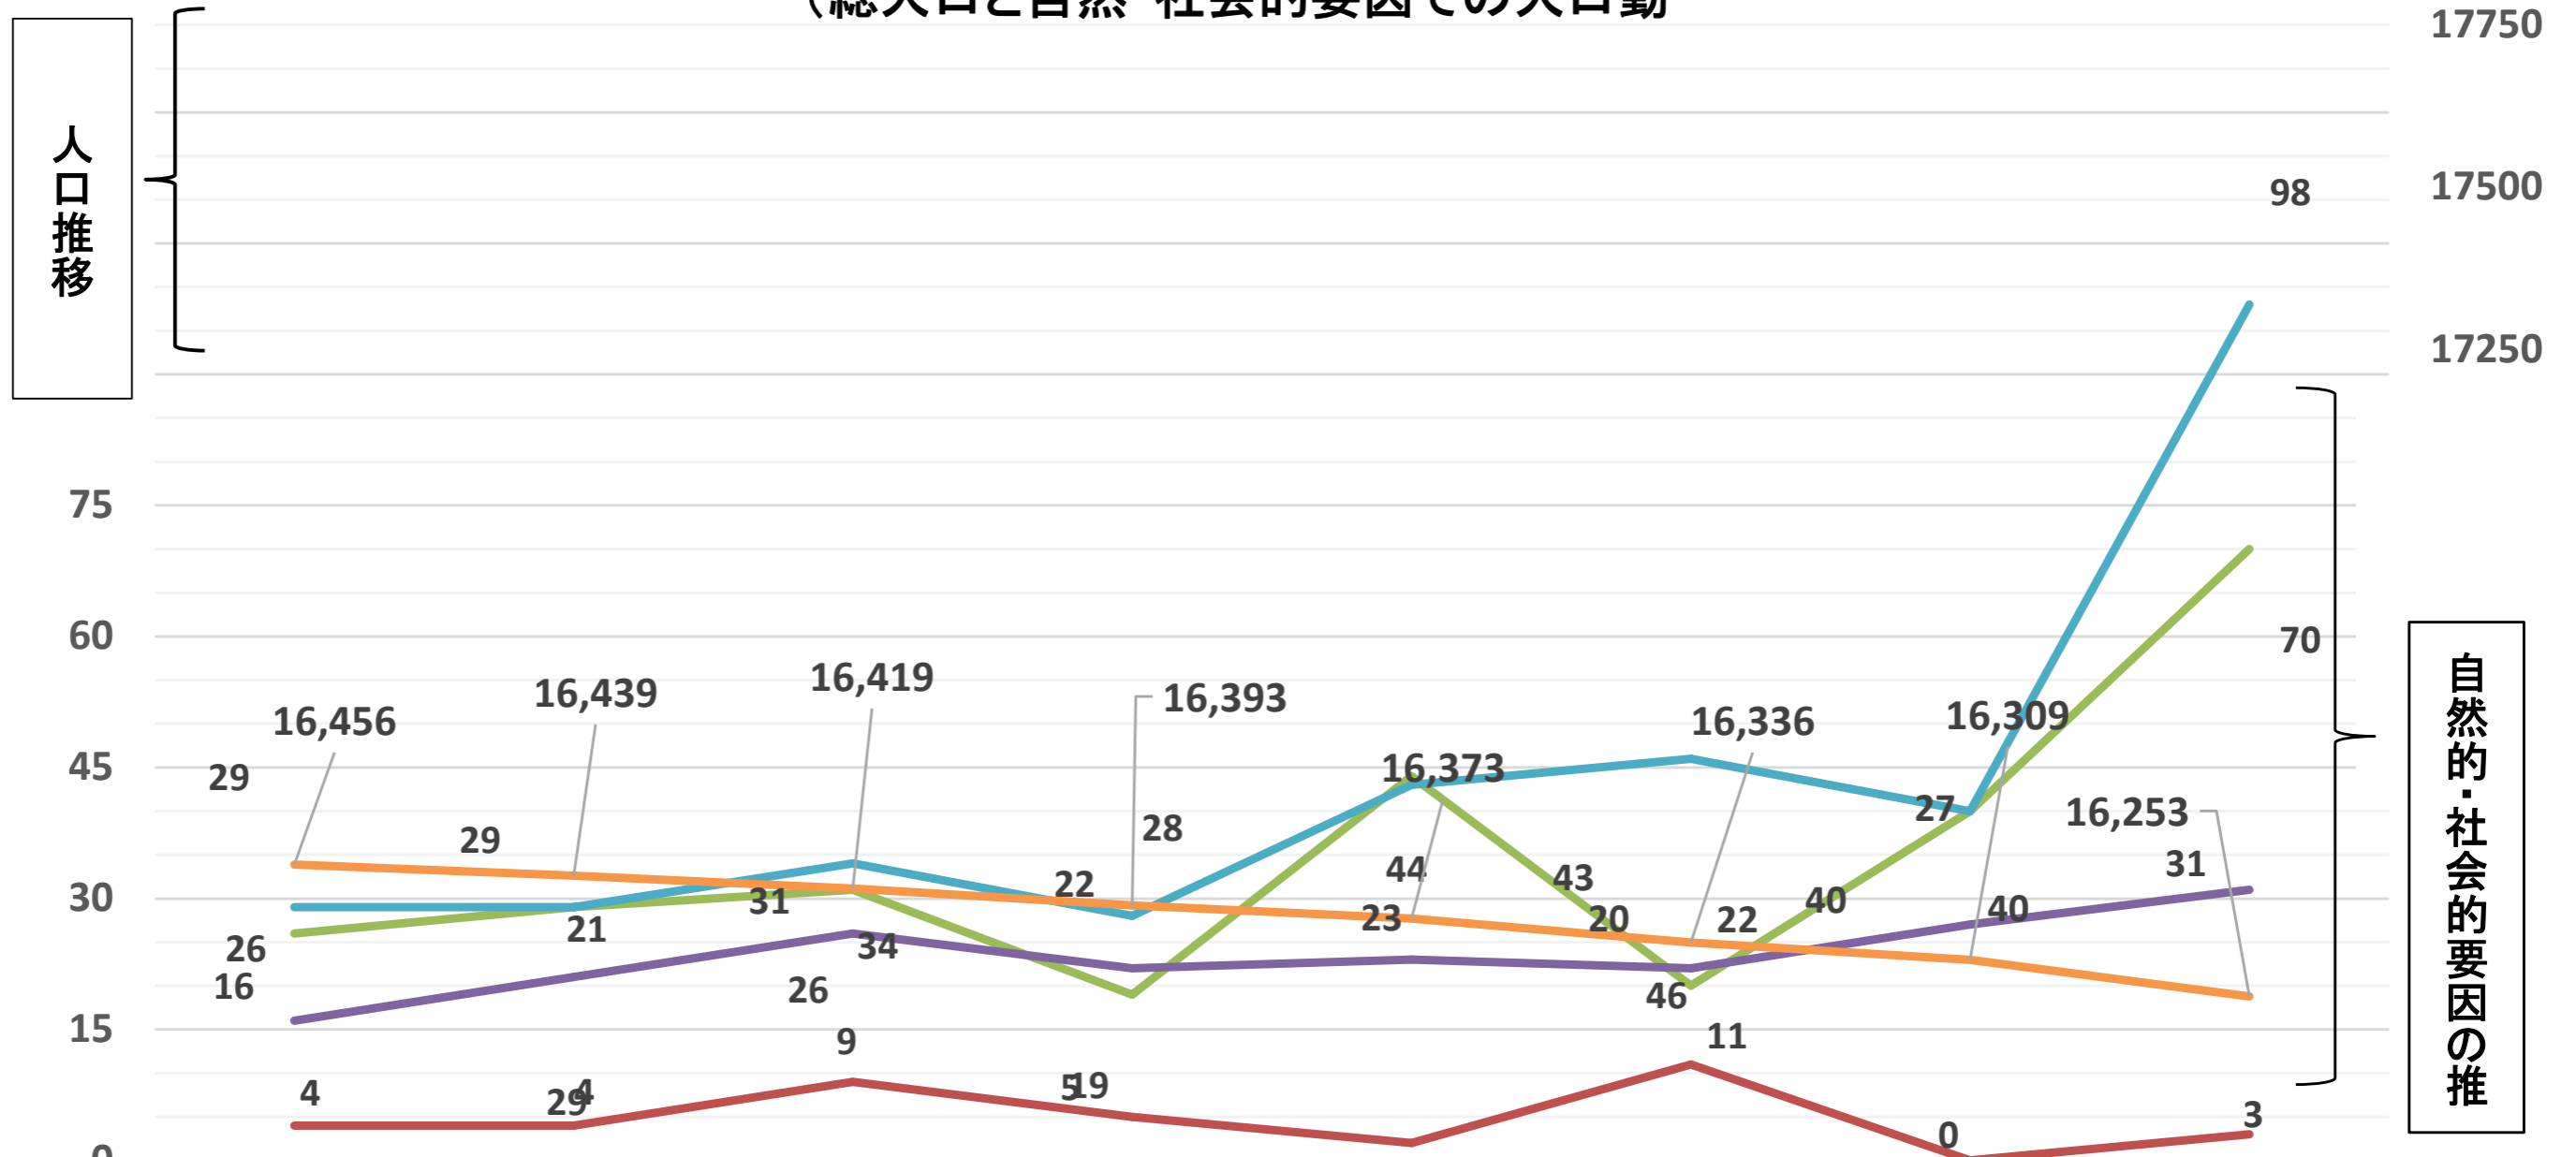

# 月ごとに見る人口の動き

## (総人口と自然・社会的要因での人口動)

	令和7年8月	令和7年9月	令和7年10月	令和7年11月	令和7年12月	令和8年1月	令和8年2月	令和8年3月
出生	4	4	9	5	2	11	0	3
転入	26	29	31	19	44	20	40	70
死亡	16	21	26	22	23	22	27	31
転出	29	29	34	28	43	46	40	98
人口	16,456	16,439	16,419	16,393	16,373	16,336	16,309	16,253