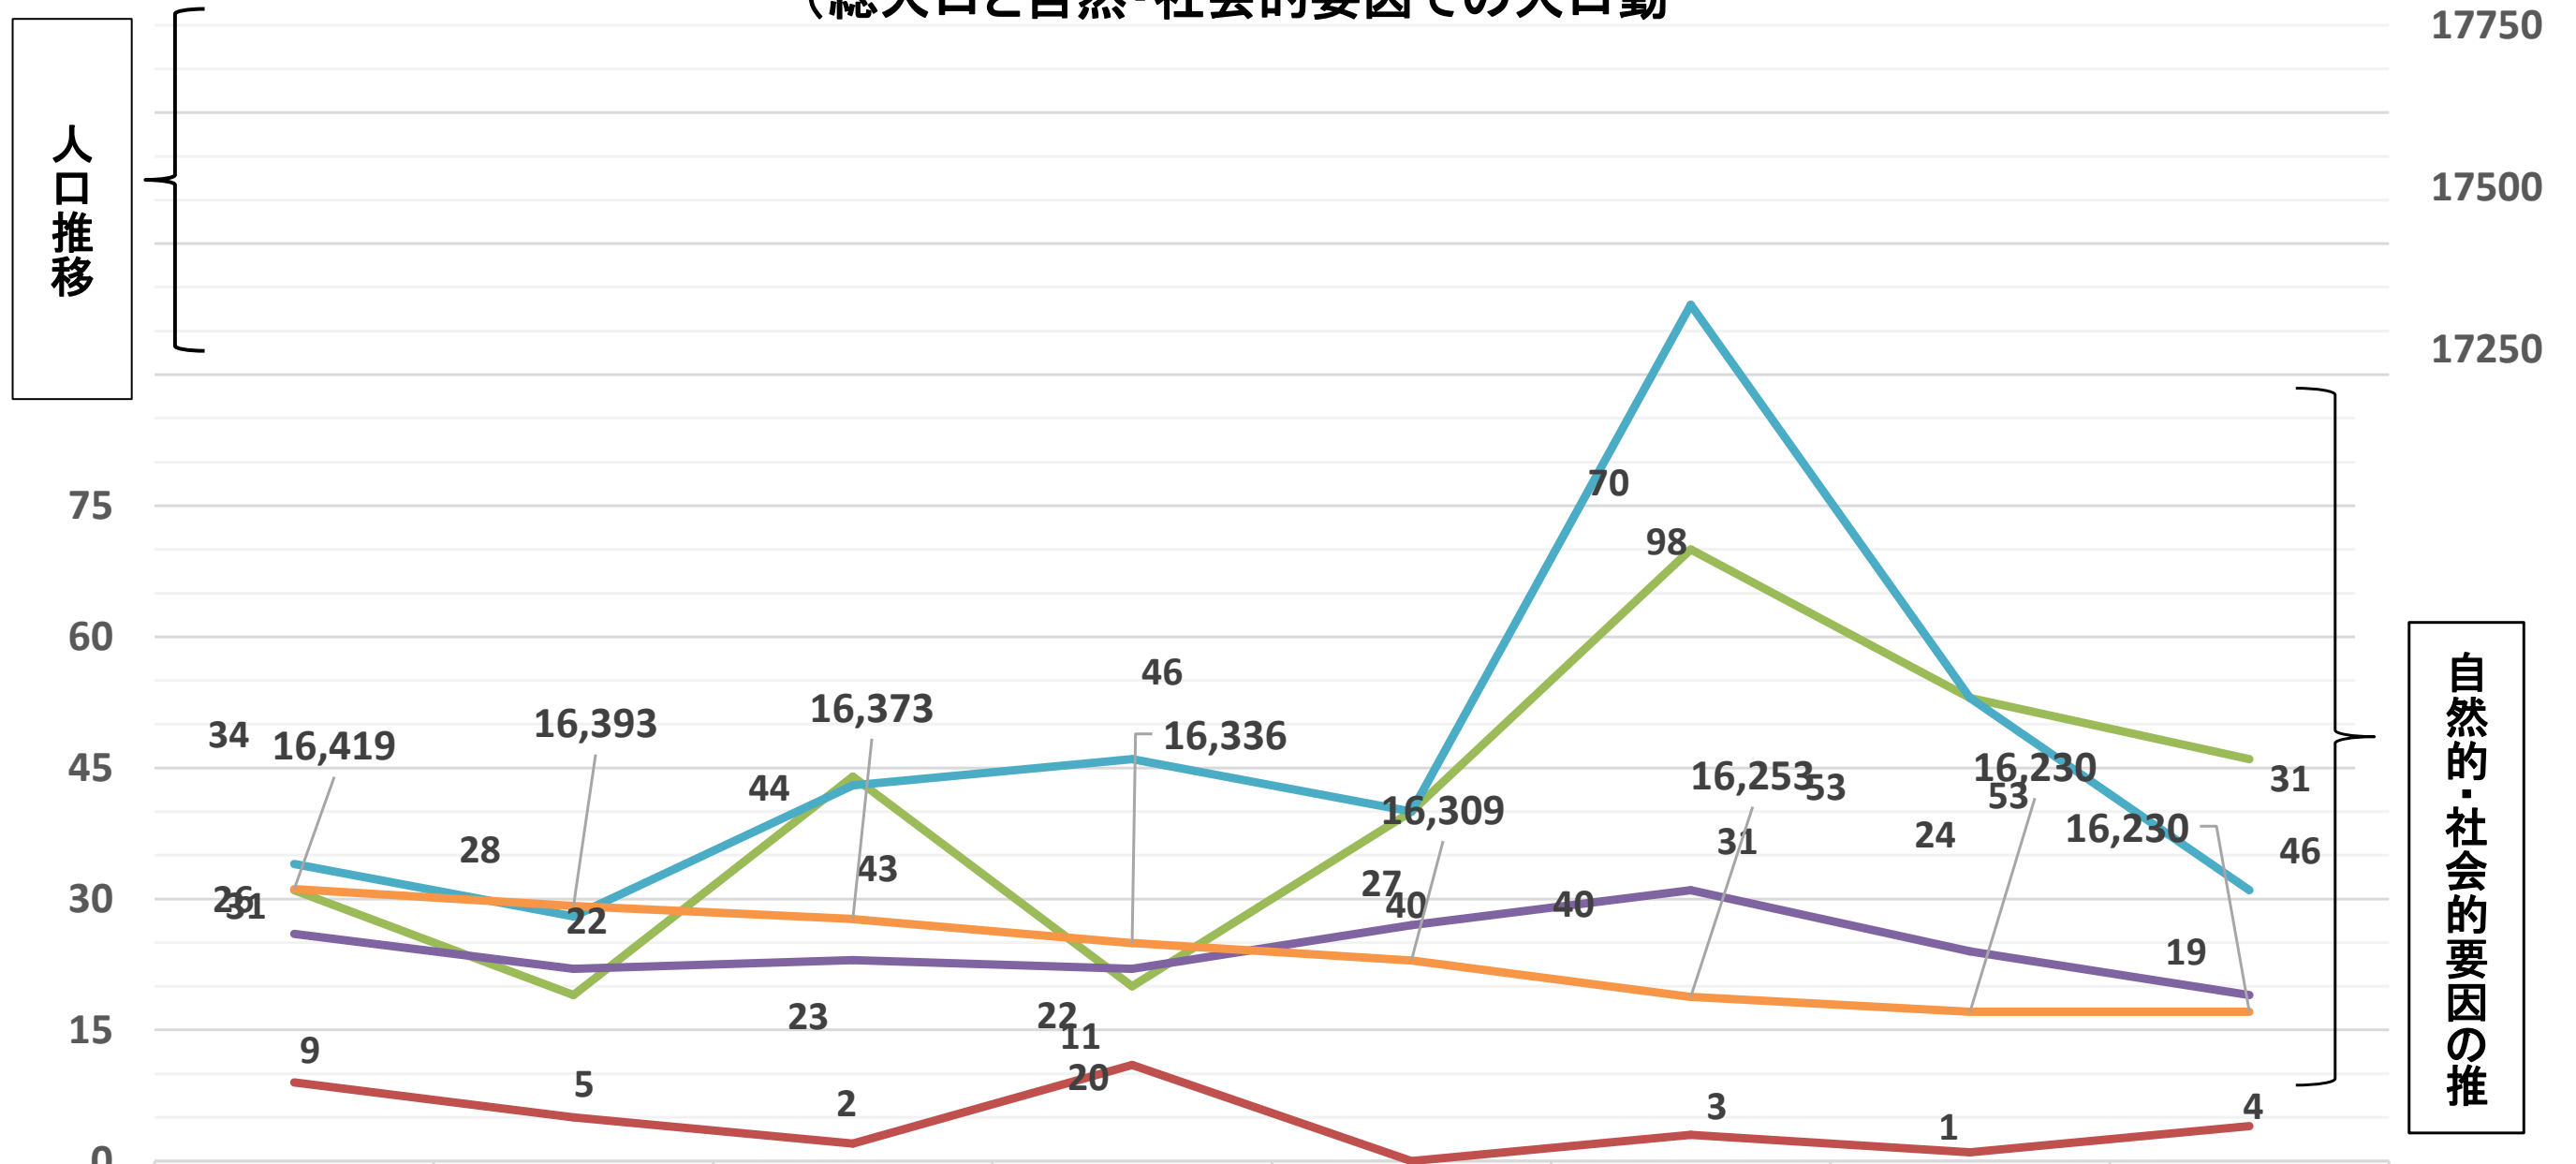

# 月ごとに見る人口の動き

## (総人口と自然・社会的要因での人口動)

	令和7年10月	令和7年11月	令和7年12月	令和8年1月	令和8年2月	令和8年3月	令和8年4月	令和8年5月
出生	9	5	2	11	0	3	1	4
転入	31	19	44	20	40	70	53	46
死亡	26	22	23	22	27	31	24	19
転出	34	28	43	46	40	98	53	31
人口	16,419	16,393	16,373	16,336	16,309	16,253	16,230	16,230