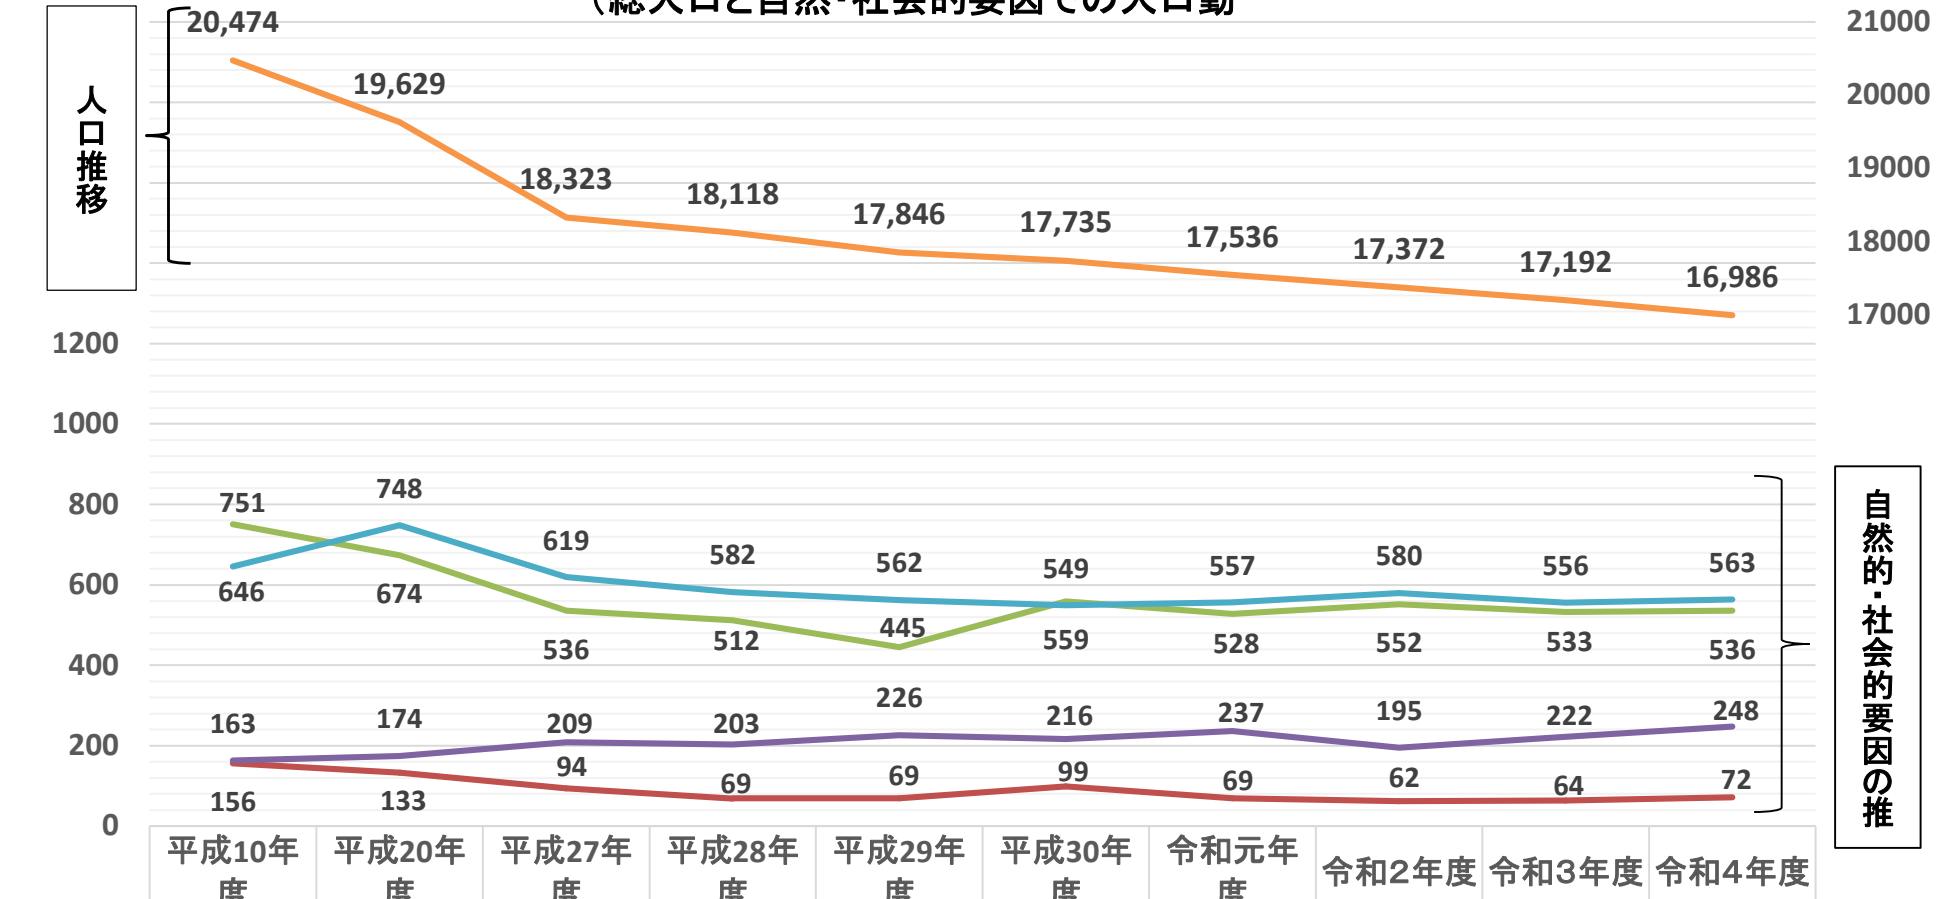

人口の推移(年度)

(総人口と自然・社会的要因での人口動)

	平成10年度	平成20年度	平成27年度	平成28年度	平成29年度	平成30年度	令和元年度	令和2年度	令和3年度	令和4年度
出生	156	133	94	69	69	99	69	62	64	72
転入	751	674	536	512	445	559	528	552	533	536
死亡	163	174	209	203	226	216	237	195	222	248
転出	646	748	619	582	562	549	557	580	556	563
人口	20,474	19,629	18,323	18,118	17,846	17,735	17,536	17,372	17,192	16,986

人口推移

自然的・社会的要因の推