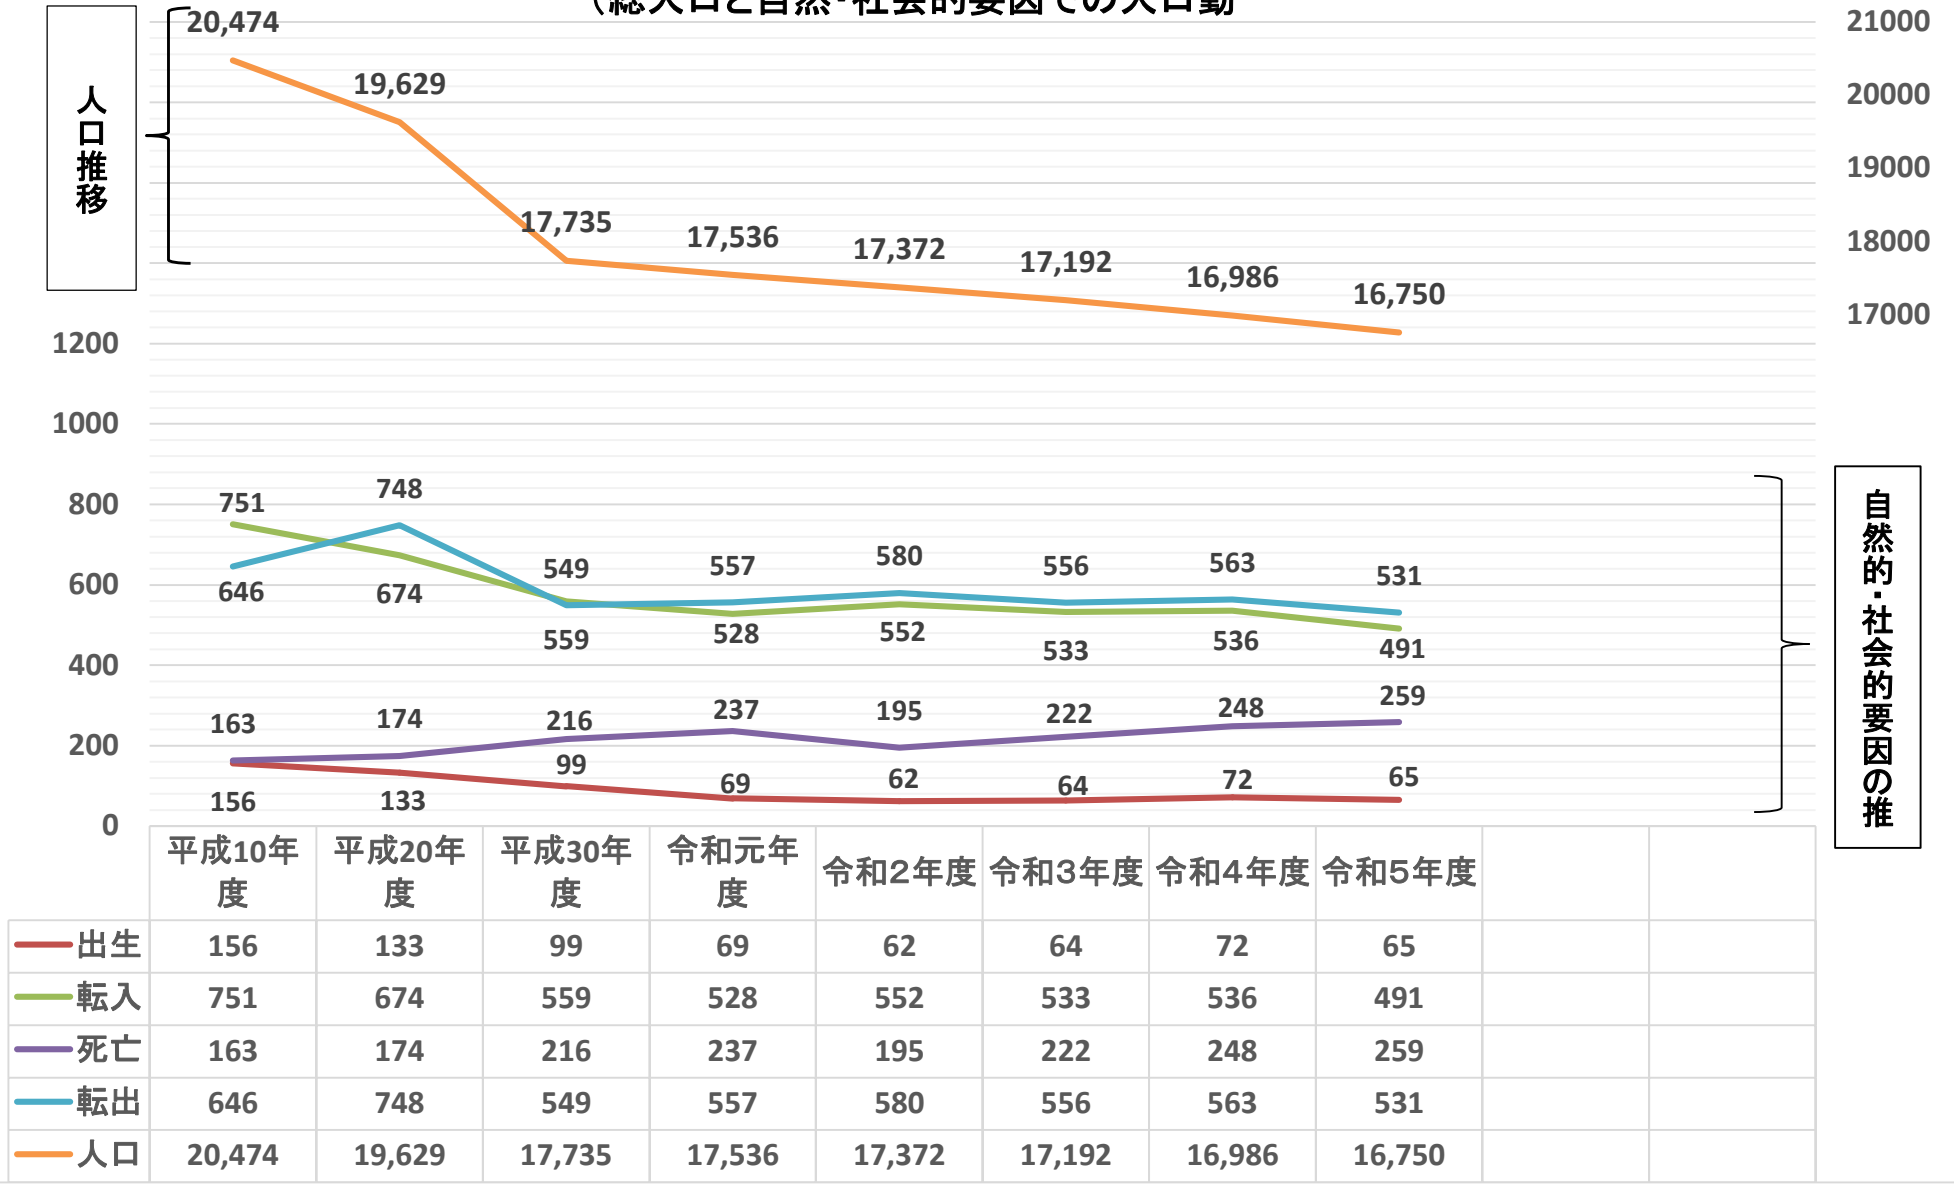

人口の推移(年度)

(総人口と自然・社会的要因での人口動)

人口推移

自然的・社会的要因の推