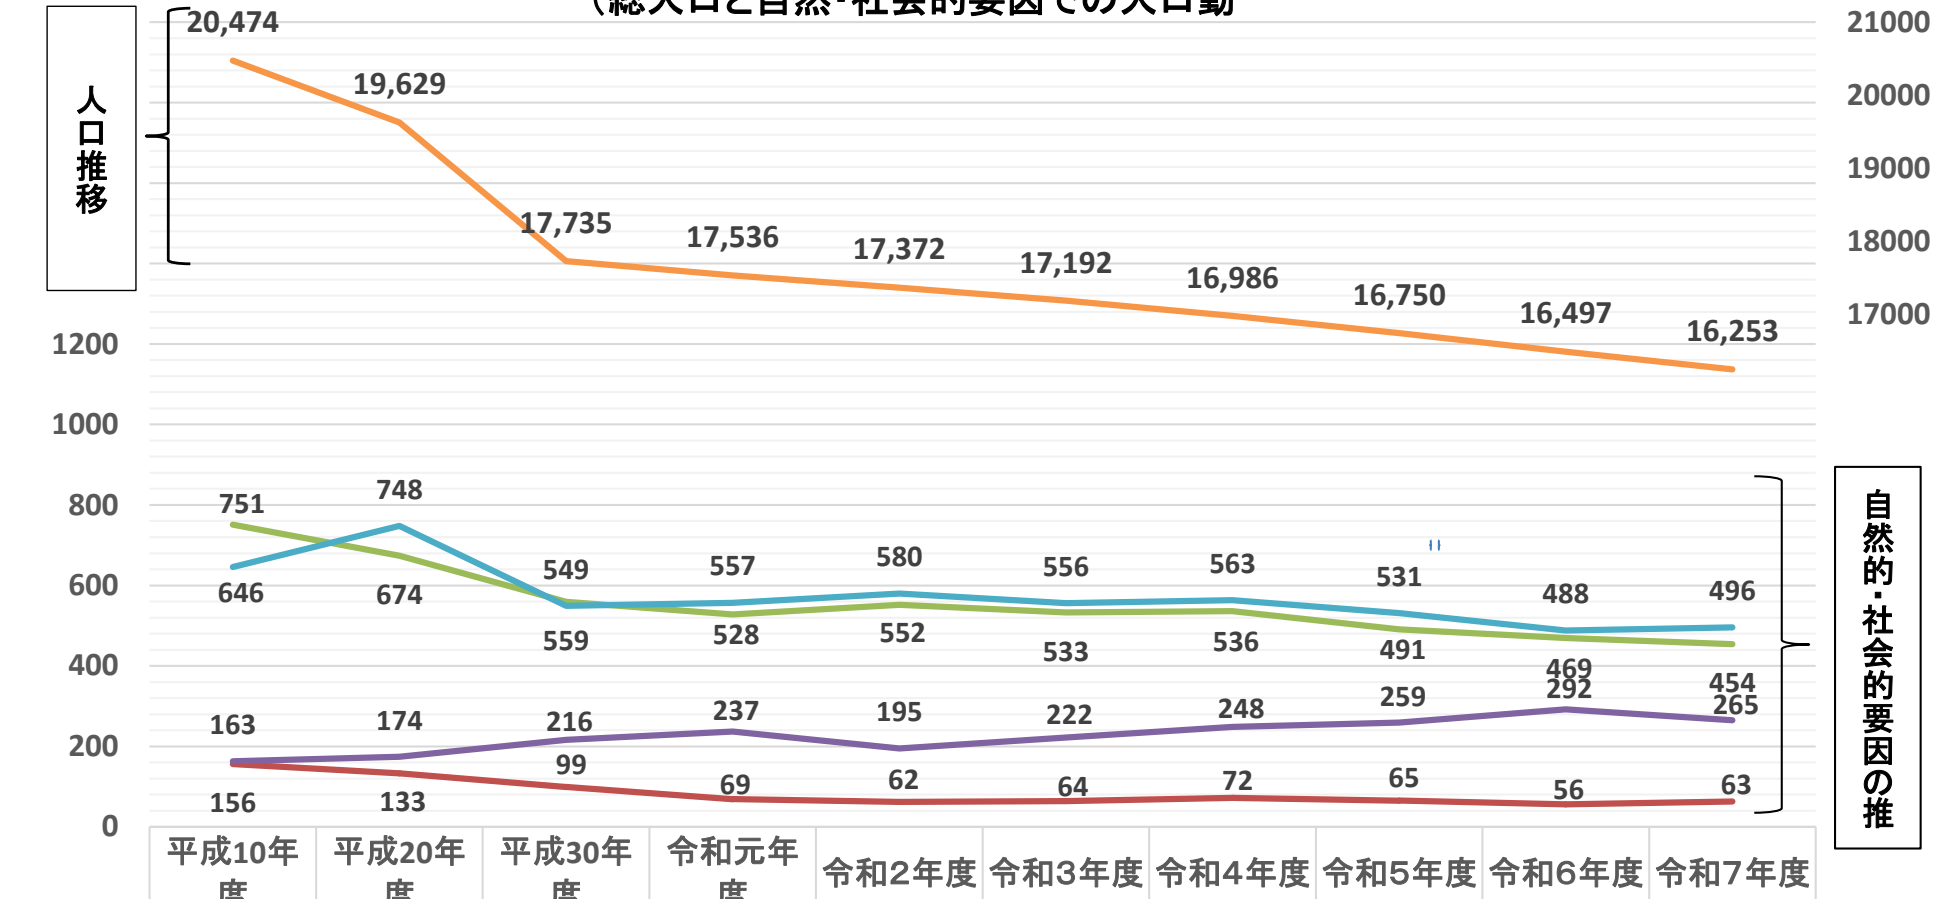

人口の推移(年度)

(総人口と自然・社会的要因での人口動)

	平成10年度	平成20年度	平成30年度	令和元年度	令和2年度	令和3年度	令和4年度	令和5年度	令和6年度	令和7年度
出生	156	133	99	69	62	64	72	65	56	63
転入	751	674	559	528	552	533	536	491	469	454
死亡	163	174	216	237	195	222	248	259	292	265
転出	646	748	549	557	580	556	563	531	488	496
人口	20,474	19,629	17,735	17,536	17,372	17,192	16,986	16,750	16,497	16,253

自然的・社会的要因の推