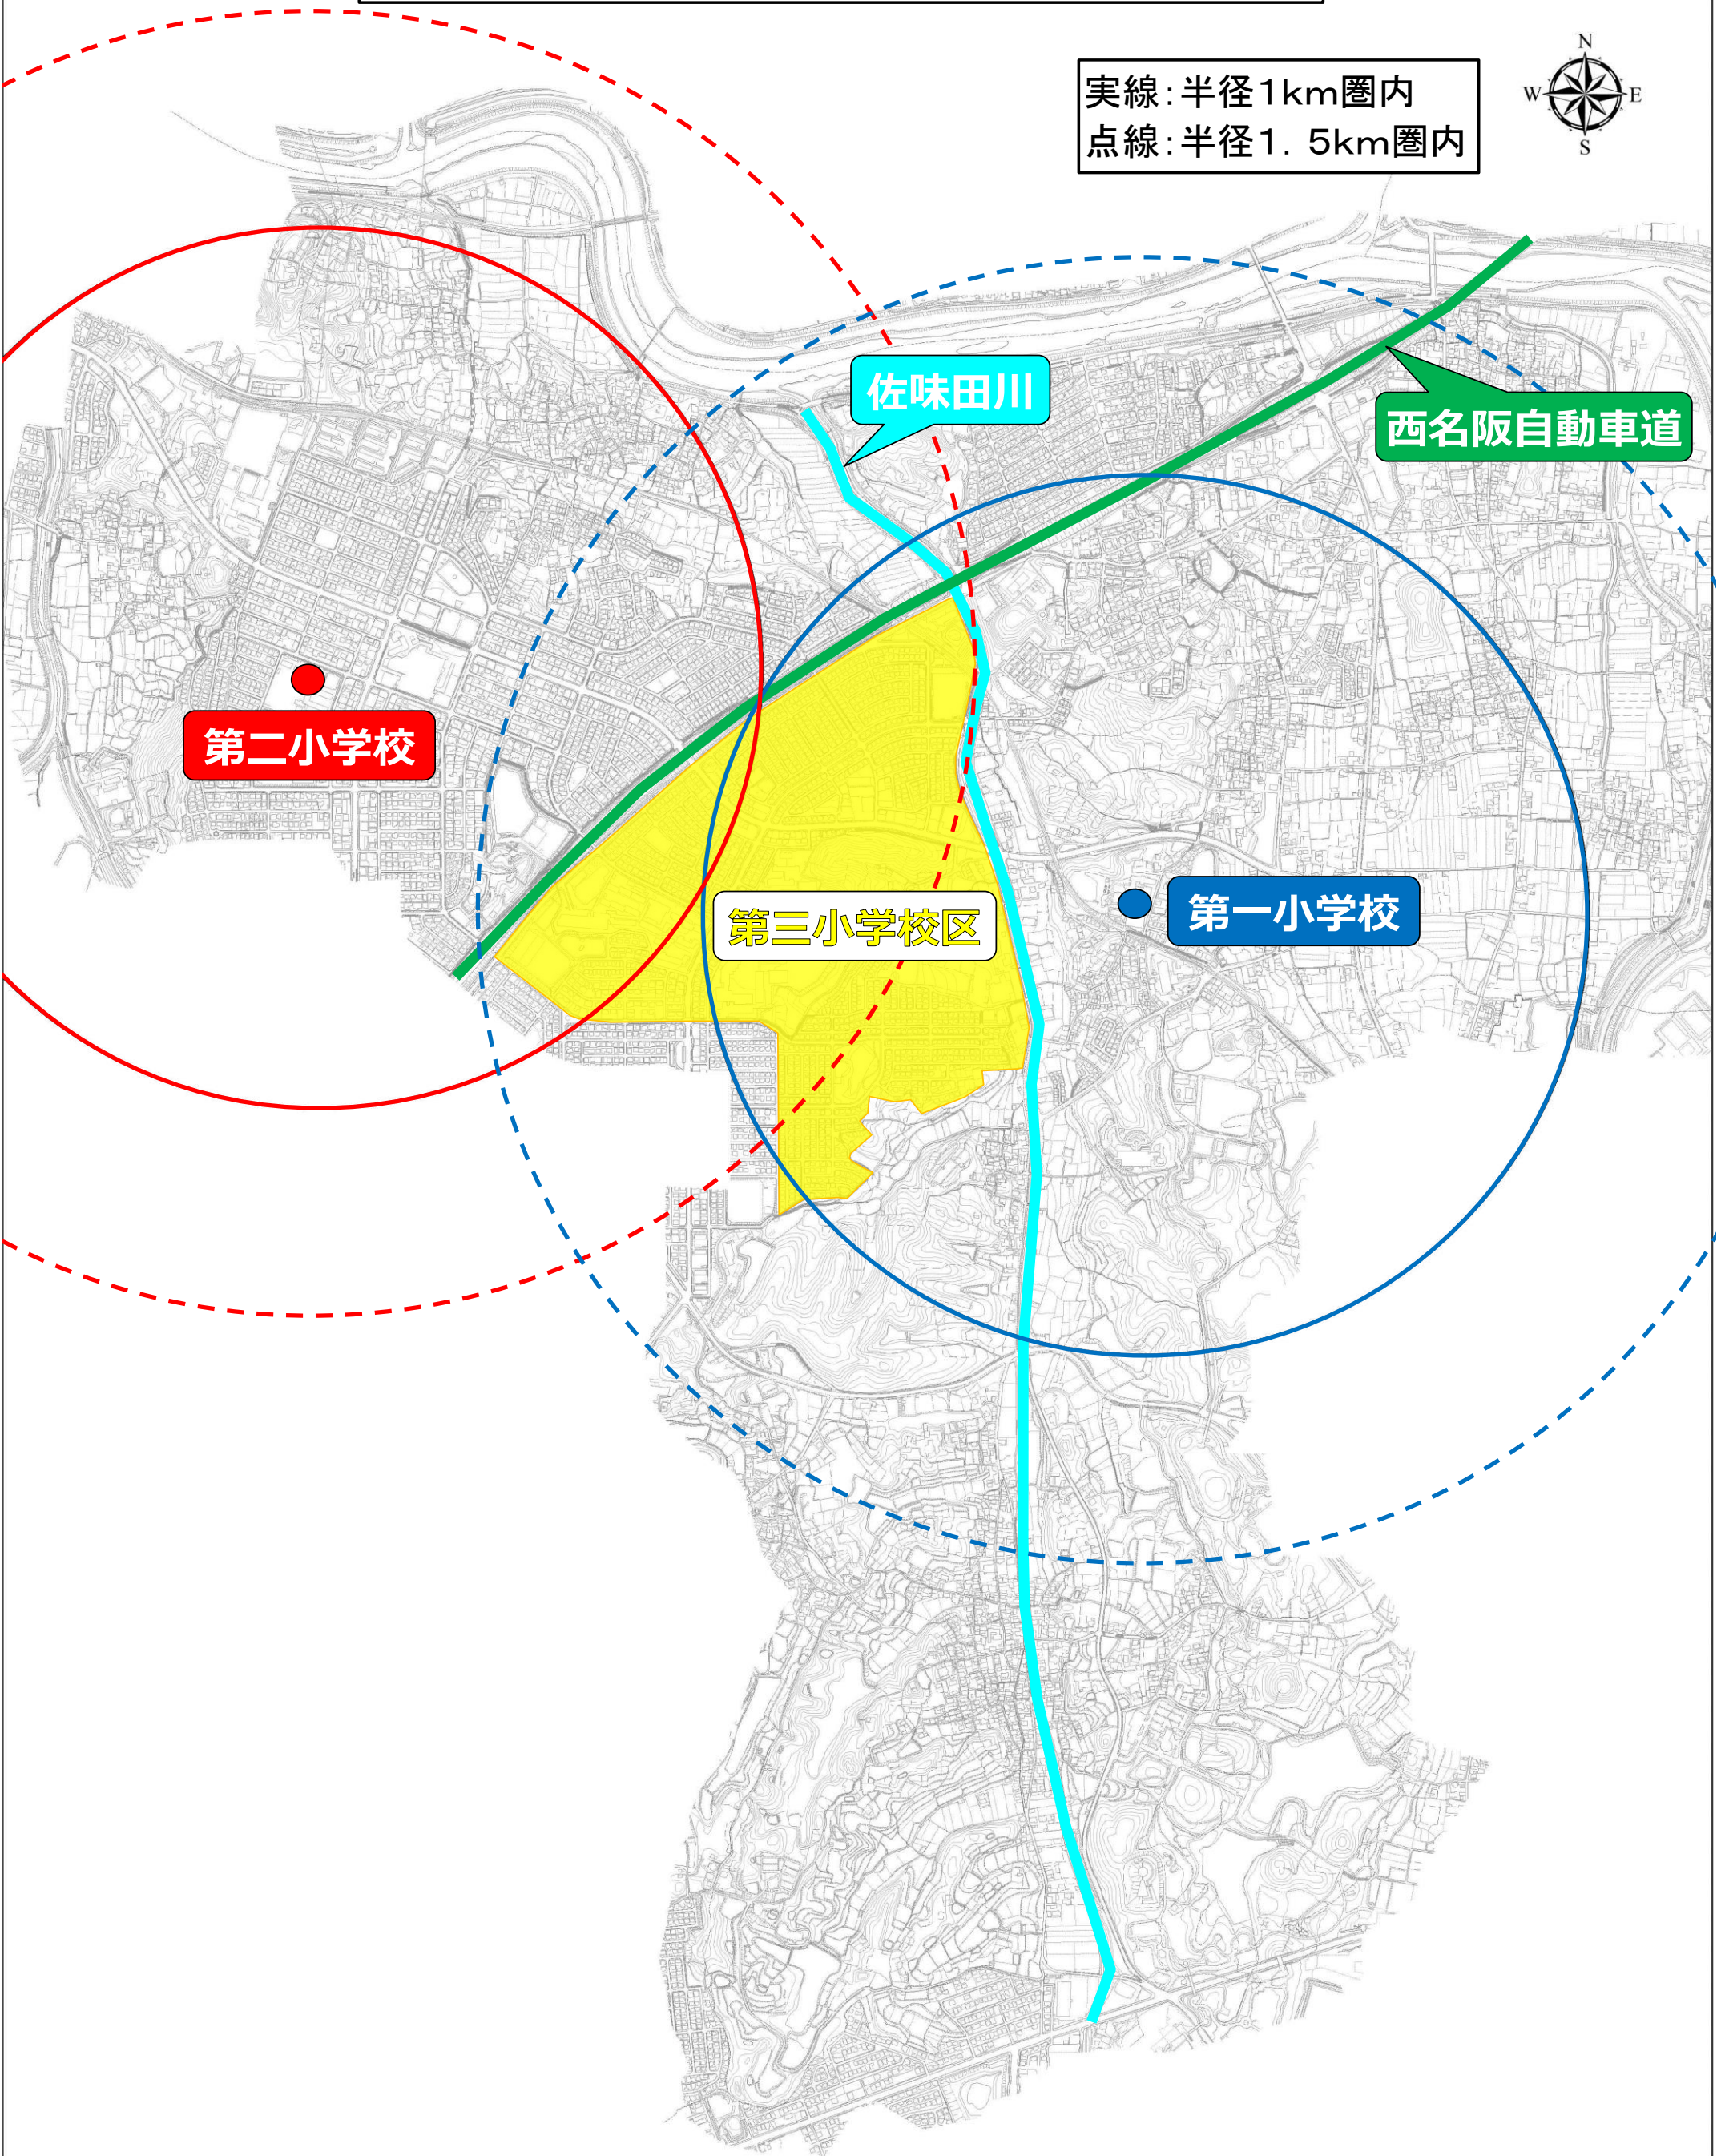

町立学校圈内図(略図)

実線:半径1km圏内
点線:半径1.5km圏内

第二小学校

佐味田川

西名阪自動車道

第三小学校区

第一小学校